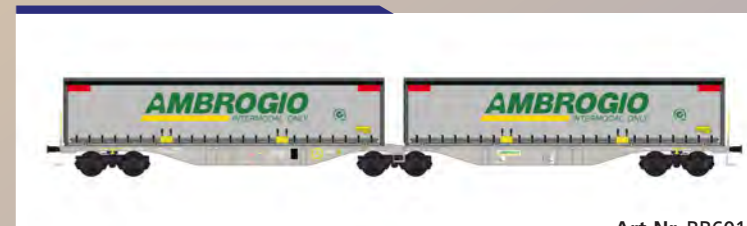

Art-Nr. RR60151