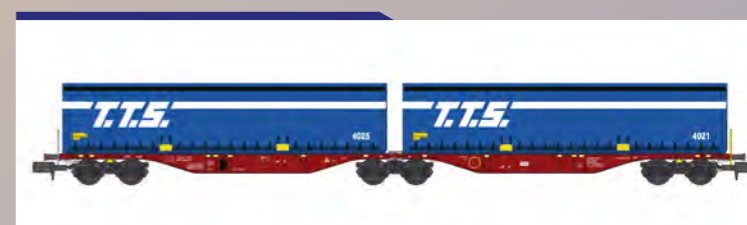

Art-Nr. RR60156