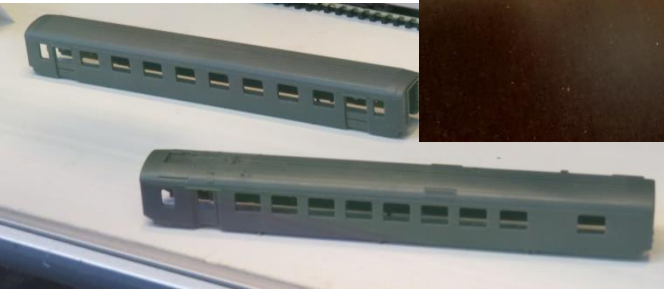

Und falls es mal keine Neuheiten in N gibt –
machen wir einen Spurwechsel ...