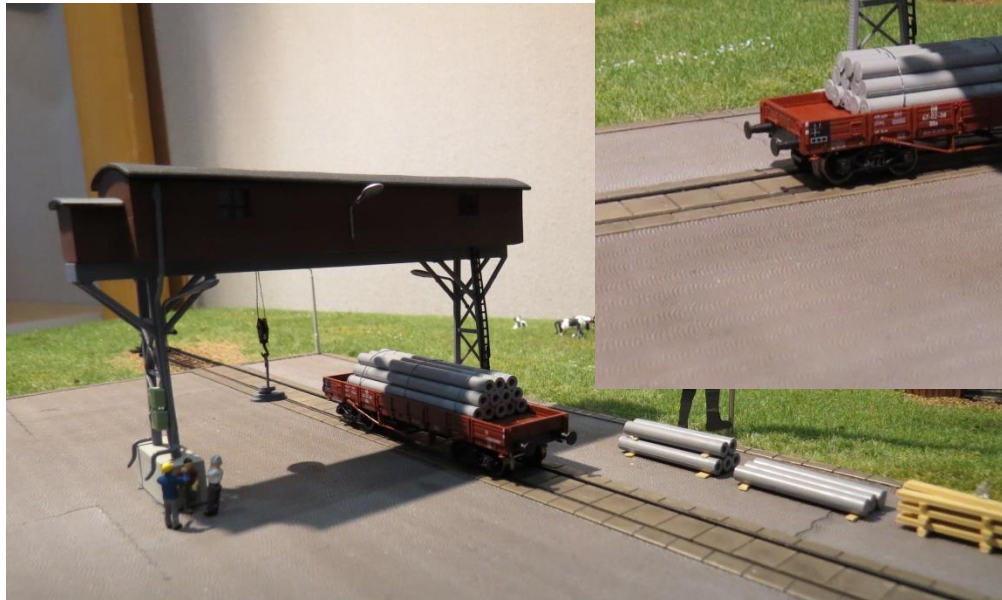

Auhagen

Sieht aus wie bei einer Schweizer Schreinerei mit Eigenaufbau .....

- Überladekran (14486)