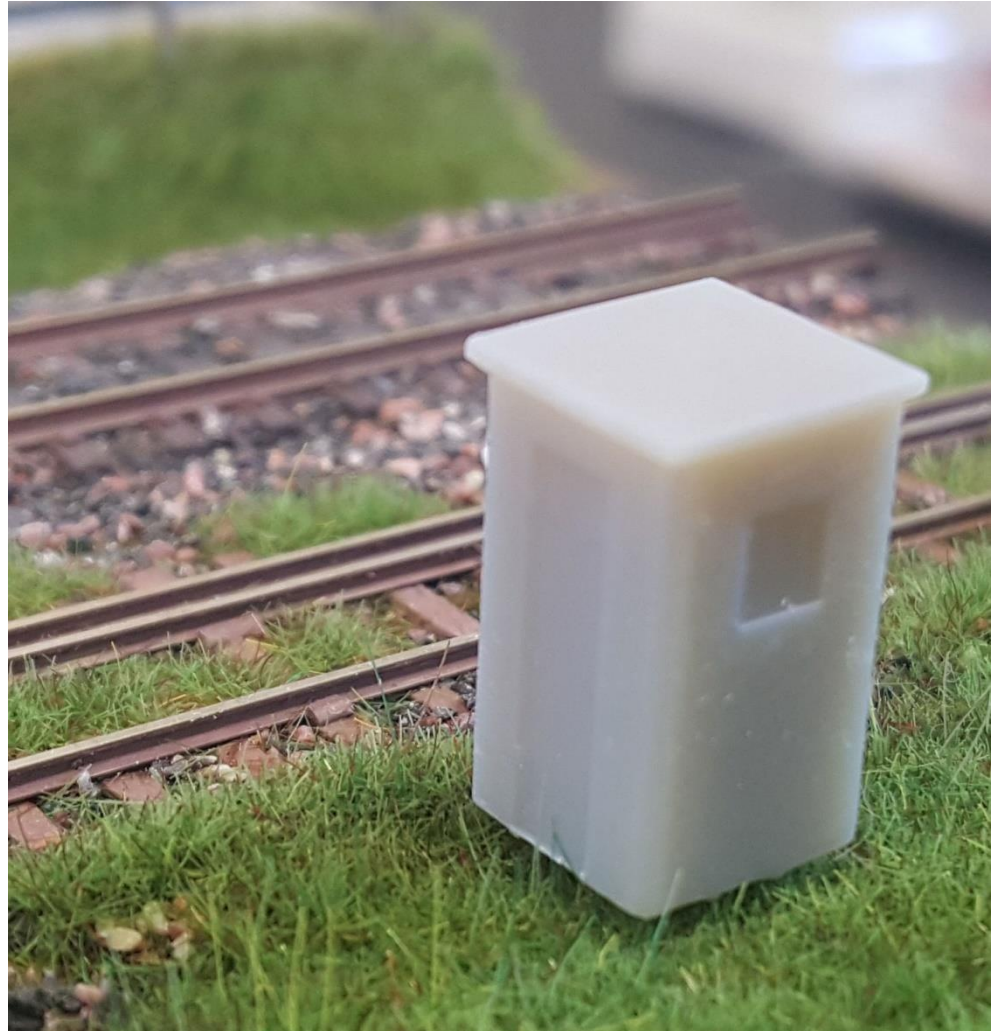

Goldinger Modellbau

(bei Fa-MoBa)

Spleissboxen, SBB oder RhB
(3D-Druck, Resin)

- 2 Stück Spur N (xxx)