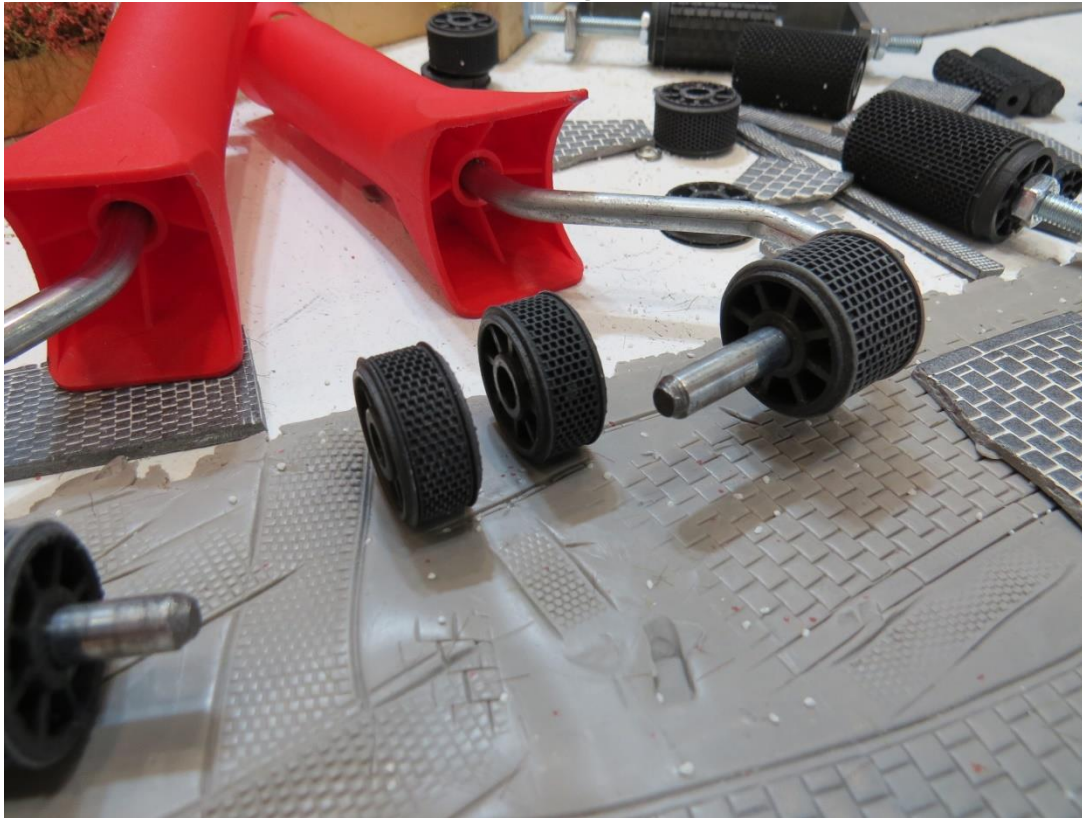

Microrama

- **Zusammensetzbare Prägerollen** (noch nicht veröffentlicht)

Rolle für Strassenbelag, Rolle für Trottoirerand und Rolle für Trottoire zusammengesteckt – interessante Lösung