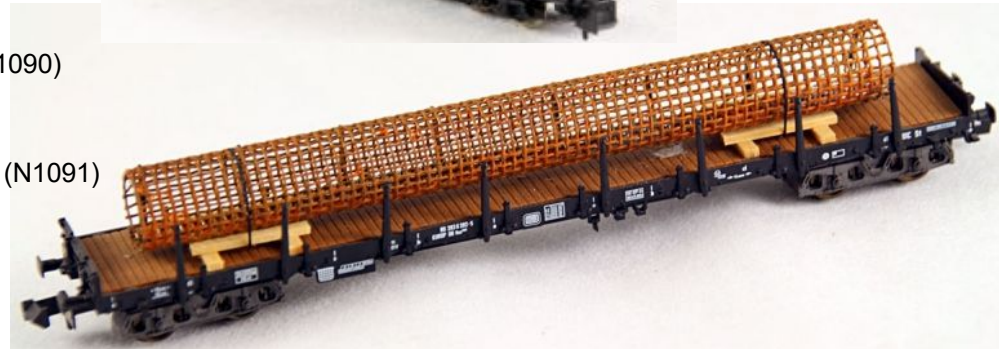

Art. 85018 Kiste Krupp klein Spur N 3 Stk., 15 x 11,5 x 10

Art. 85019 Kiste Krupp mittel Spur N 2 Stk., 30 x 11,5 x 10

Kibri (by Viessmann)

- Speicher Öschberg
(37060)

Ladegüter Bauer

- **Doppelknickrohr** (N1088)
Länge 80mm
- **Spezialrohr** (N1089)
Länge 90mm
- **Grosser Bewehrungskorb** (N1090)
Länge 100mm
- **Schrott für Eanos-x, 2-teilig** (N1091)
Länge je 78mm