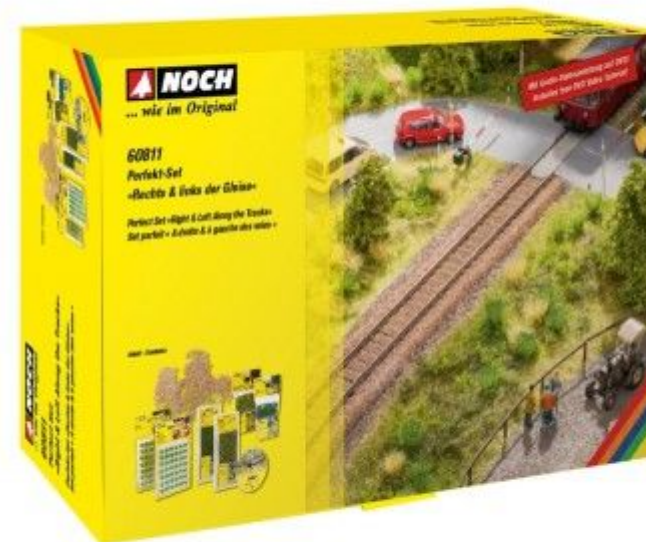

NOCH

Immer noch kein Grün neben den Gleisen?
Damit solltest Du jetzt einen Anstoss erhalten .... Es ist ja so leicht!

- **Perfekt-Set «Rechts & links der Gleise»T** (60811)

Inhalt:

Naturbüsche für ca. 20 Büsche,
Foliage hellgrün, 20 x 23 cm (Art.-Nr. 07270),
Wiesen-Foliage mittelgrün, 20 x 23 cm (Art.-Nr. 07291),
Struktur-Flock dunkelgrün mittel, 15 g (Art.-Nr. 07343),
Struktur-Flock hellgrün fein, 20 g (Art.-Nr. 07331),
Grasbüschel Mini-Set XL, 42 Stück (Art.-Nr. 07022),
Grasbüschel Mini-Set Feldpflanzen, 42 Stück (Art.-Nr. 07034)

Dem Perfekt-Set liegt eine ausführliche Video-Anleitung auf DVD bei.
Damit gelingt Ihnen Ihr Projekt garantiert!

Die Perfekt-Sets sind ab Oktober 2019 ausschließlich bei ausgewählten NOCH Händlern verfügbar!
Die Liste der Teilnehmenden Händler wird ab September 2019 online gestellt!