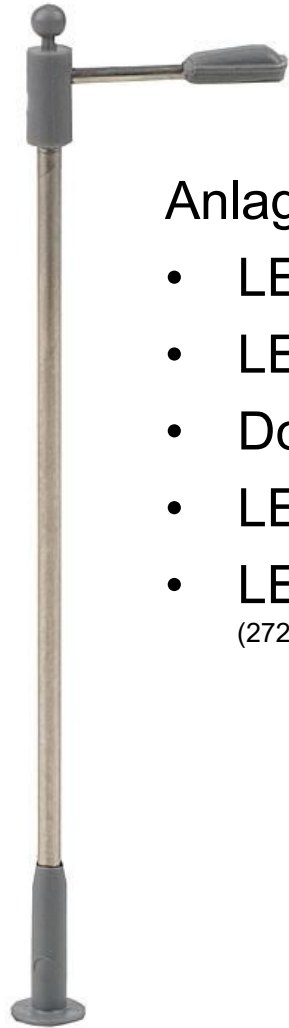

Faller

Anlagenbau, Beleuchtung

- LED-Peitschenleuchte (272220)
- LED-Peitschenleuchte,
- Doppelausleger (272221)
- LED-Strassenbeleuchtung (272222)
- LED-Strassenbeleuchtung, Doppelausleger (272223)

Fleischmann