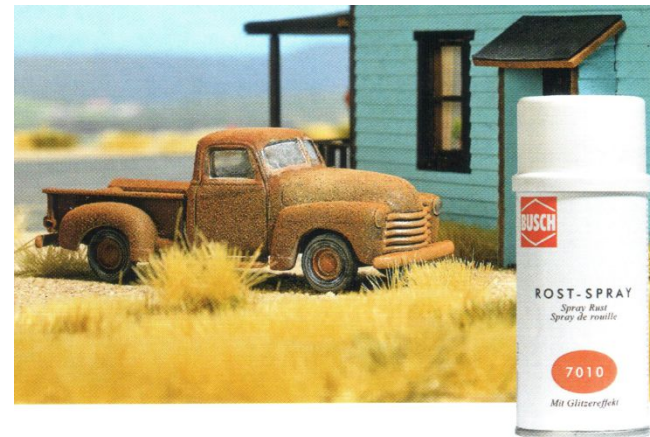

BUSCH

Im Modell-Dorf «Buschheide» wird älter ...

- Rost-Spray (7010)