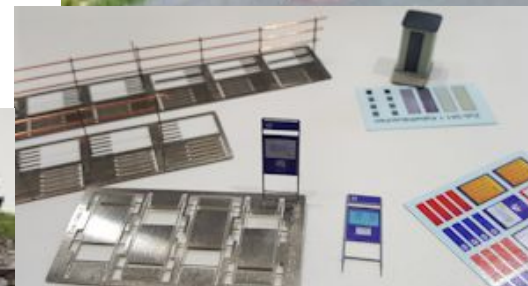

Vorbereitung: who is where?

AB-Modellbau (MDS)

Alles was das Nm-Modellbahner-Herz begehrt!

- RhB Kabelhäuschen (Zub-341.1)
- Rundrohrzaun
(Zub-341.2: 3-zügelig, mit eckigem Kopf)
(Zub-341.3: 2-zügelig, mit rundem Kopf)
(Zub-341.4: 3-zügelig, mit rundem Kopf)
- Fahrplantafel, Infotafel (Zub-340.1)
- Barrierenanlage
(Zub-310-3: ein kurzer Schrankenbaum)
(Zub-310-4: ein langer Schrankenbaum)
(Zub-310-5: Set mit je zwei langen und zwei kurzen Schrankenbäumen)