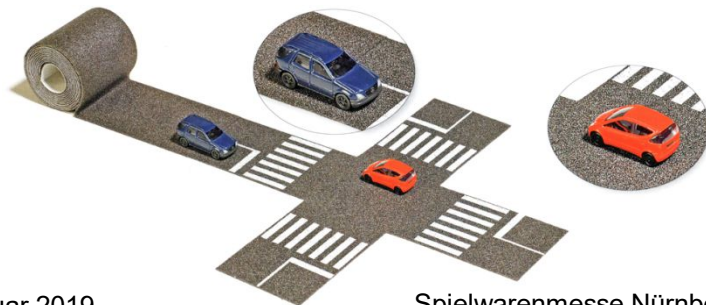

- Strassen-Set mit 2 Automodellen (9795)