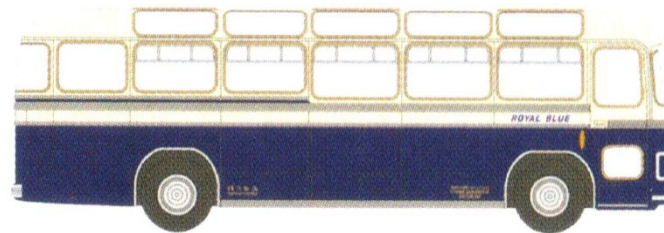

OXFORD (by BUSCH)

Auch englische (1:148!!) Fahrzeuge sind unterwegs nach «Buschheide»

- Mini CAR RAF (200 128866)
- Bristol Bus MW6G (200 128880)