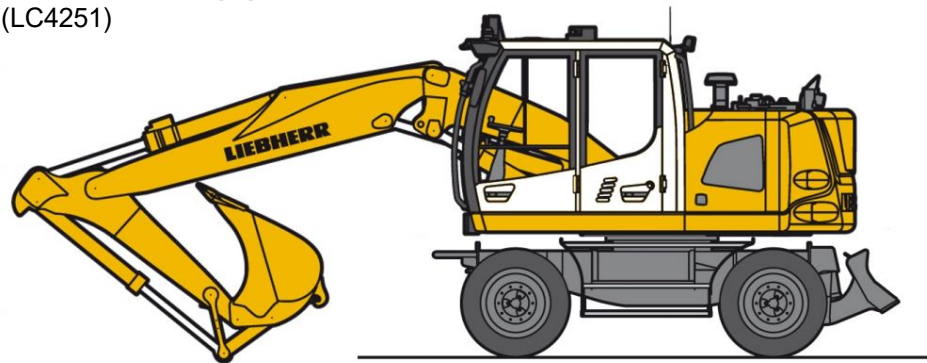

Doppeldecker Setra S431 DT

- «DB IC Bus München-Zürich» (LC4461)

- «Postauto» (LC4476)

miNis (bei Lemke)

Liebherr Bagger

- 2-Wege Bagger RAIL mit Löffel
(LC4250)

- Mobil Bagger mit Löffel
(LC4251)

Minitrix