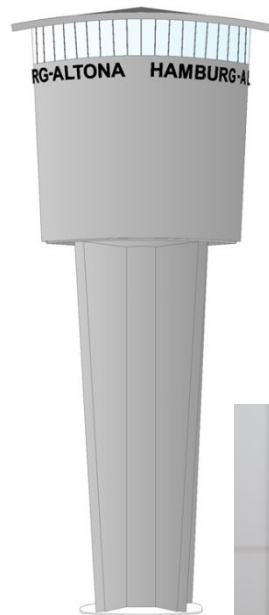

Stadt im Modell

Dein Dampfdepot oder Dein Stadtteil brauchen viel Wasser?

- Wasserturm «Hamburg Altona» (N 9961)
- Museum (9959)

Du willst einen den schönen HH-Fernsehturm auf Deine Module? In unserem Massstab knapp Mannshoch (noch nicht lieferbar)