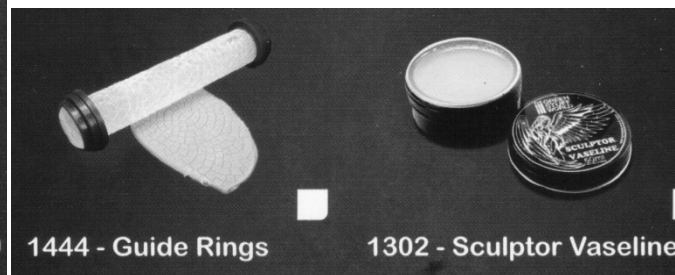

Strassen- und Mauerformen mit Texturrollen

(alle Spurgrossen, einzelne auch für N)

GREEN STUFF WORLD

Strassen- und Wandformen mit Texturrollen (alle Spurgrossen, einzelne auch für N)

- Cobblestone 15mm
(Kopfsteinpflaster, 1625)
- Pavement 15mm
(Pflaster, 1627)
- Dutch Bricks 15mm (1626)
- Guide Ring (Führungsringe, 1444)
- Sculpture Vaseline (1302)