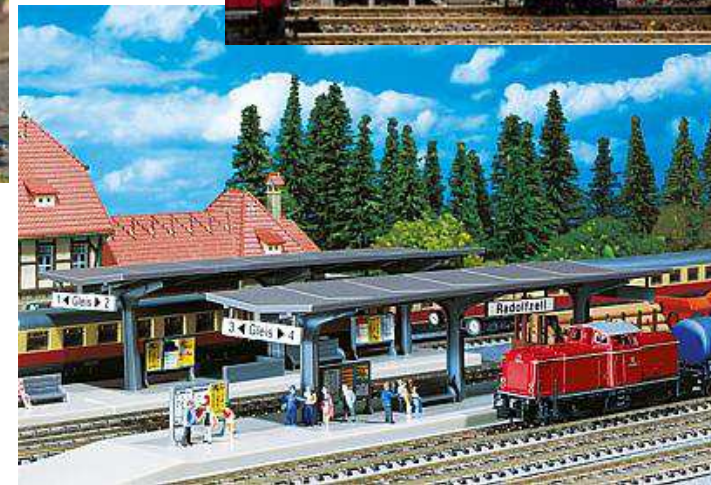

Faller

Hobby

- Blockstelle (232530)
- Siedlungshaus (232531)
- Lastenkran (235532)
- Siedlungshaus (235533)
- Tankstelle (232534)
- 2 Bahnsteige (235535)

Faller

Bäume und Büsche

- 5 PREMIUM Bäume, klein, sortiert (181172)
- 100 Bäume im Display, gemischt (181520)
- 25 Mischwaldbäume, klein, sortiert (181540)
- 25 Tannen, klein, sortiert (181541)
- 100 Bäume im Display, gemischt (181510)