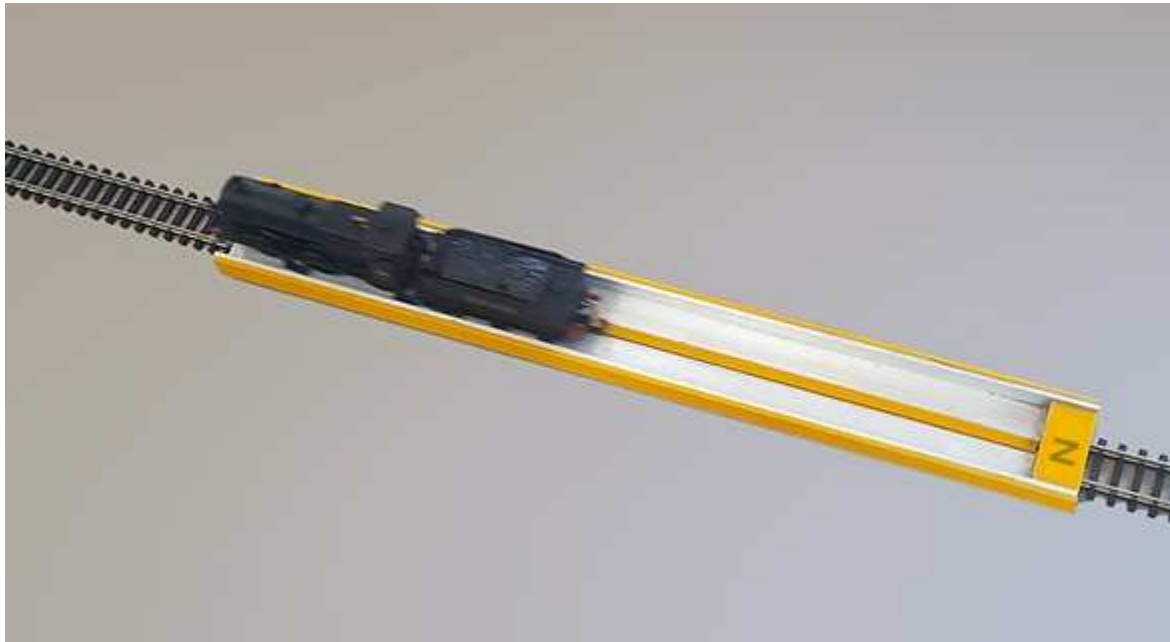

Laub-Foliage

- mittelgrün (07300)
- dunkelgrün (07301)

OXFORD (by BUSCH)

Auch englische (1:148!!) Fahrzeuge sind unterwegs nach «Buschheide»

Proses

- **Eingleiser, elektrisch leitend!** Länge 23cm (RLR-02)