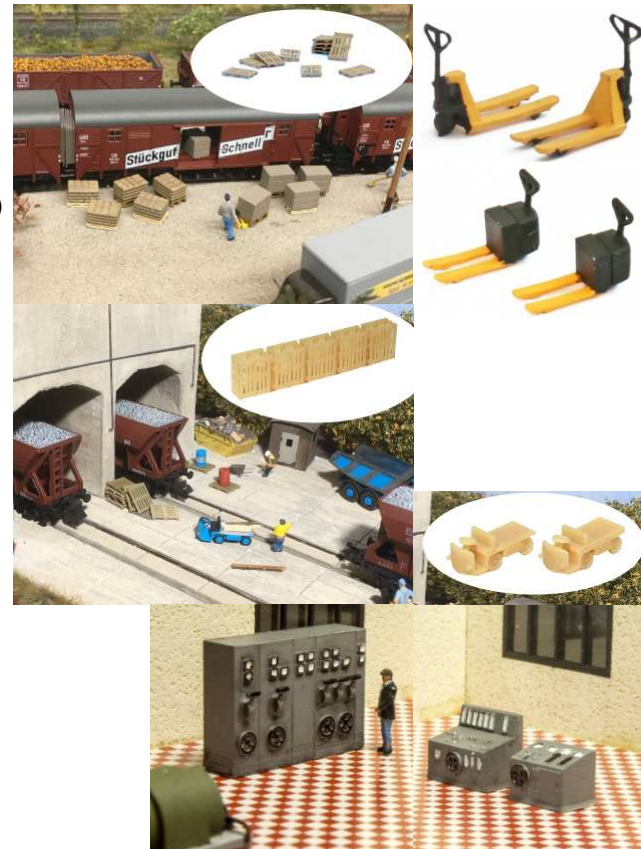

Modellbahn Union

by DM-Toys

- 12 Palletten (MU_N-A00028)
- 2 Pallettenhubwagen (MU_N-A00032)
- 2 elektrische Pallettenhubwagen (MU_N-A00033)
- 10 Palletten CP4 (MU_N-A00254)
- 2 Still Elektrokarren (MU_N-A00258)
- grosser Schaltschrank für Fabriken
Epoche II – IV (MU_N-A00140)
- 2 Schaltpulte für Fabriken
Epoche II – IV (MU_N-A00141)