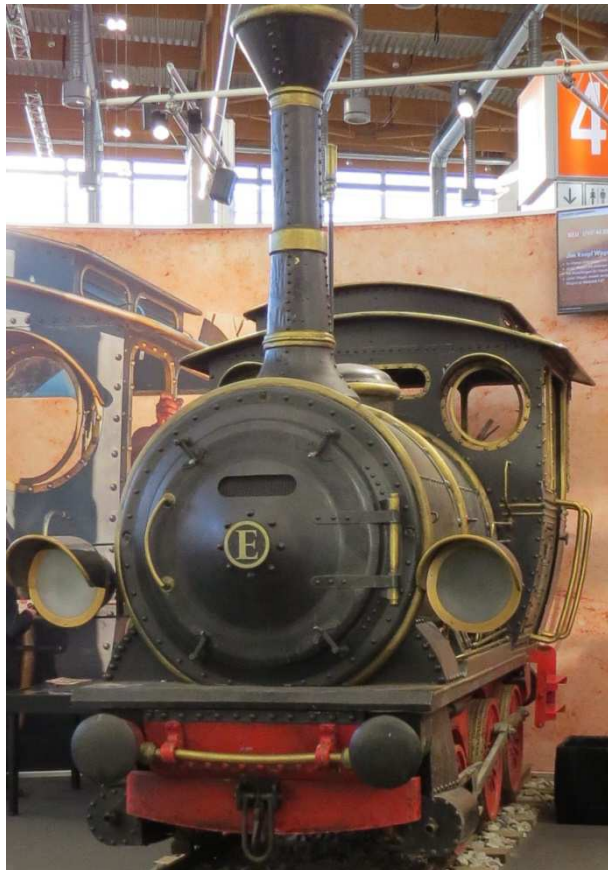

Wir fahren nicht mit so grossen Loks nach Nürnberg! wir kommen wieder – sicher – versprochen .....

(falls uns der Verein wieder schickt)

spielwarenmesse®

Nürnberg 30. Jan – 3. Feb 2019

Lifestyleprodukte
mehr

Holzspielwaren, Spielzeug aus
Naturmaterial
mehr

Elektronisches Spielzeug
mehr

Festartikel, Karneval, Feuerwerk
mehr

Puppen, Plüsch
mehr

Schulbedarf, Schreibwaren, Kreatives
Gestalten
mehr

Modelleisenbahnen und Modellbau
mehr

Spiele, Bücher, Lernen und
Experimentieren
mehr

Baby- und Kleinkindartikel
mehr

Technisches Spielzeug, edukatives
Spielzeug, Aktionsspielwaren
mehr

Sport, Freizeit, Outdoor
mehr

Mehrbranchengruppe