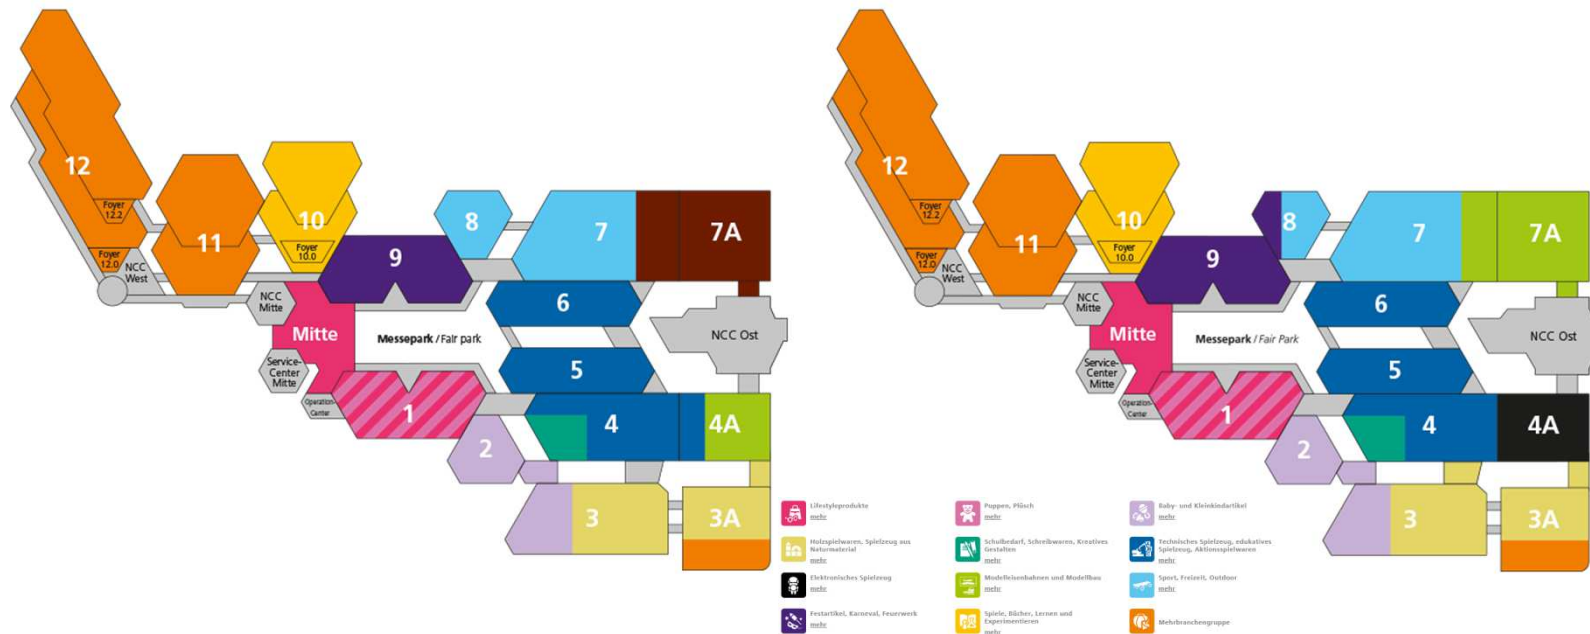

Nürnberg 2018/2019

Das Neuste schon beim Eintritt in die Halle 4a:

- Das elektronische Spielzeug lässt grüssen!
- «Modelleisenbahn und Zubehör» wird nächstes Jahr mit «Modellbau, Hobby» zusammengelegt und in die Halle 7a verschoben
- (auch die grossen) Aussteller erhalten kleinere Flächen!