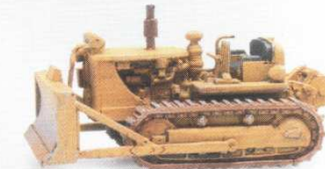

DB heftruck
DB Gabelstapler | DB forklift
READY/FERTIG N: 316.065

Bulldozer D7 geel
Planierraupe D7 gelb | Bulldozer D7 Yellow
READY/FERTIG N: 316.064