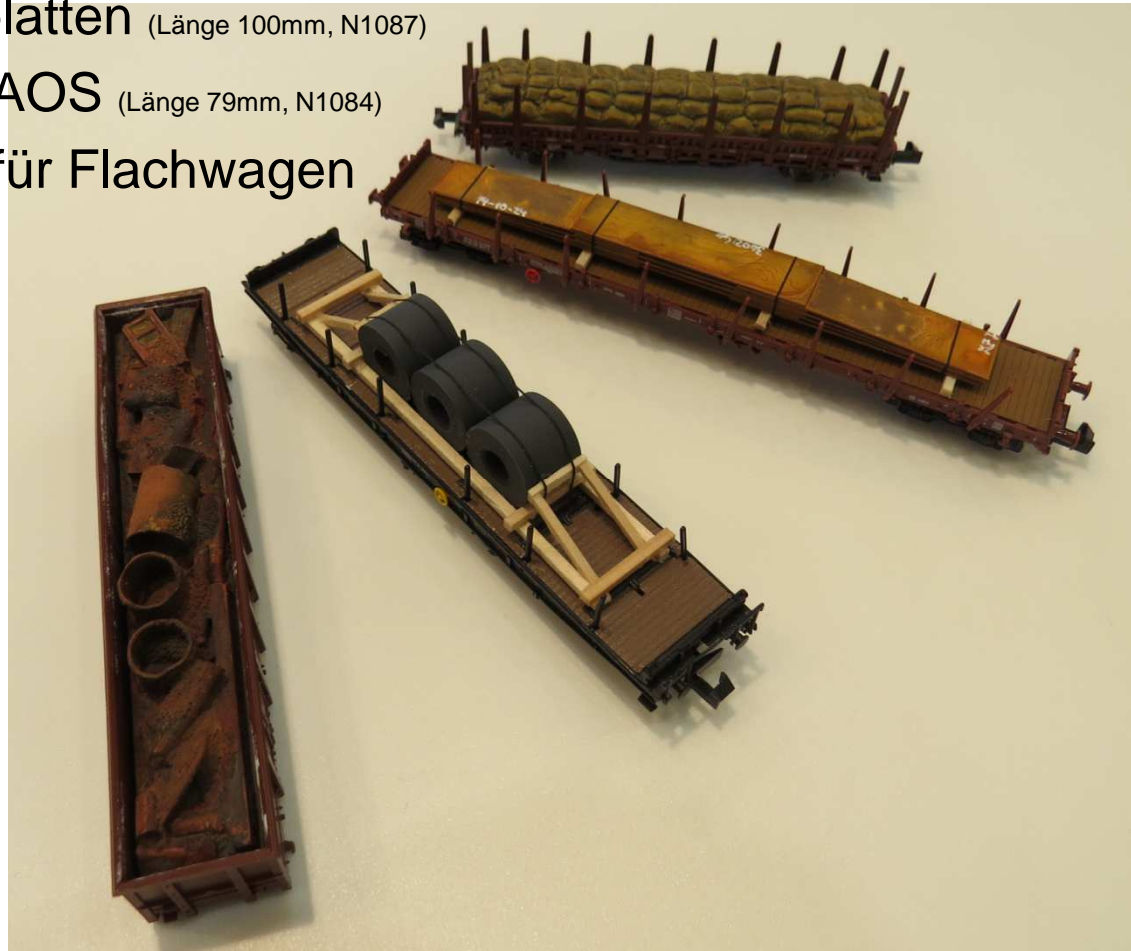

Ladegüter Bauer

- Stahlblech Coils «neu» (Länge 70mm, N1085)
- Geschichtete Stahlplatten (Länge 100mm, N1087)
- Schrotteinsatz für EAOS (Länge 79mm, N1084)
- Gestapelte Säcke für Flachwagen
  (Länge 78mm, N1086)