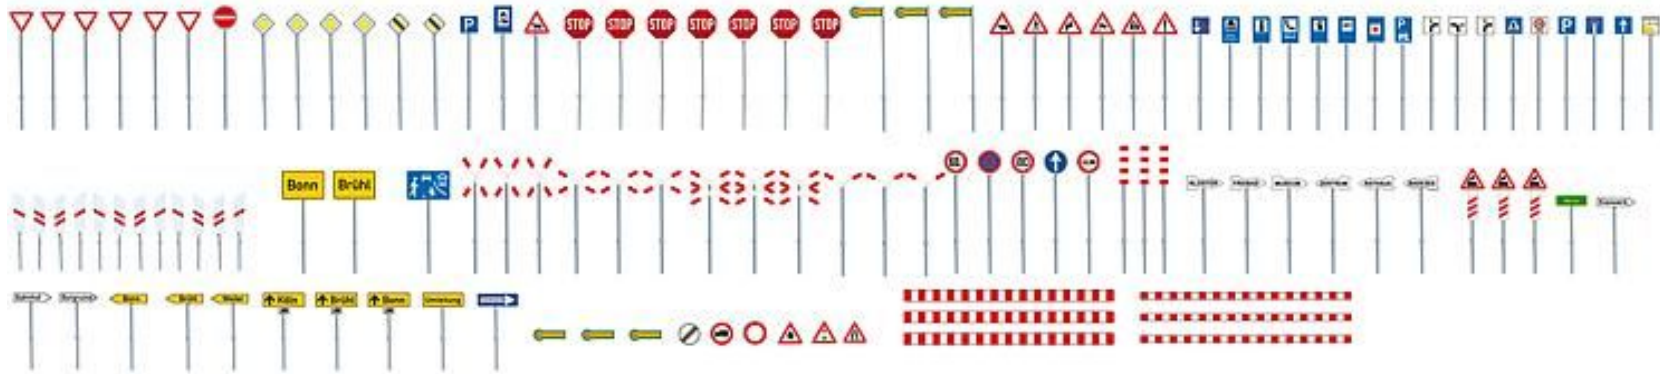

- **Polizisten** (nicht unbedingt CH tauglich, 155531)
- **Schaffe schaffe Häusle baue ...**
Beim Hausbau (155532)

- **Treppensteigende Personen**
- **Industriearbeiter** (155354)

Faller

Anlagenbau, Zubehör

- **LED-Lichterkette** (180704)
25 LEDs, warmweiss, 1.2mm x250mm

- **Verkehrsschilder Set** (Deutschland, ausser den Ortsschildern und Wegweiser vieles auch für CH tauglich, 272449)

Faller

Anlagenbau, Kleinteile