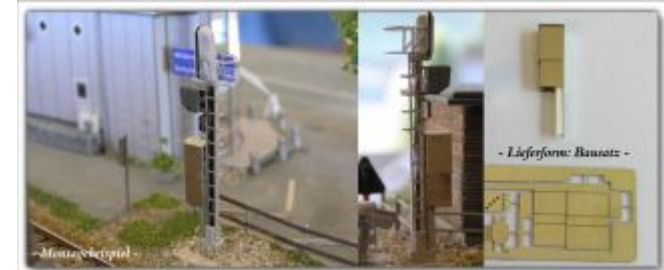

AB-Modellbau

Alles was das Schmalspur-Herz begehrt!

- Schaltkästen (Zub-326.1/Zub327.1)
- Bremsprobe-/Abfahrtsignal (Nm-Y00180-184/Nm-Y00190-194)
- Bremsprobe-/Abfahrtsignal (Bausatz, Montage am Signalmast Nm-Y00185/Nm-Y00195)
- Hilfssignal L (Bausatz, Montage am Signalmast Nm-Y00196)
- Abfahrtsbefehlssignal (Bausatz Nm-Y00191/Nm-YY00193)
- Langsamfahrtsignal (Bausatz Zub324.1)
- Deckungssignal (Bausatz Zub-235.1)
- Sperrsignal (Bausatz Zub-325.1)
- Mastschalter mit Erdungsstange (316.046)