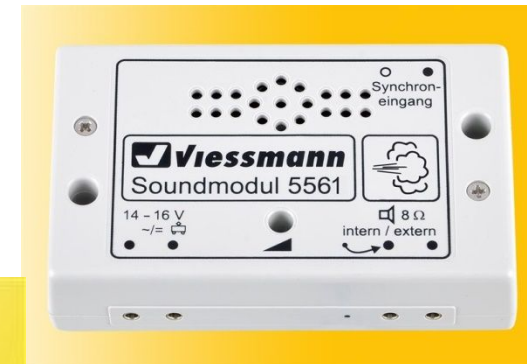

Viessmann

Soundmodule:

- Schlechte Manieren Gorpse und furze (5561)
- Lanz Bulldogg (5562)
- Beleuchtete Bahnsteig-Uhr
  LED, weiss (1880)