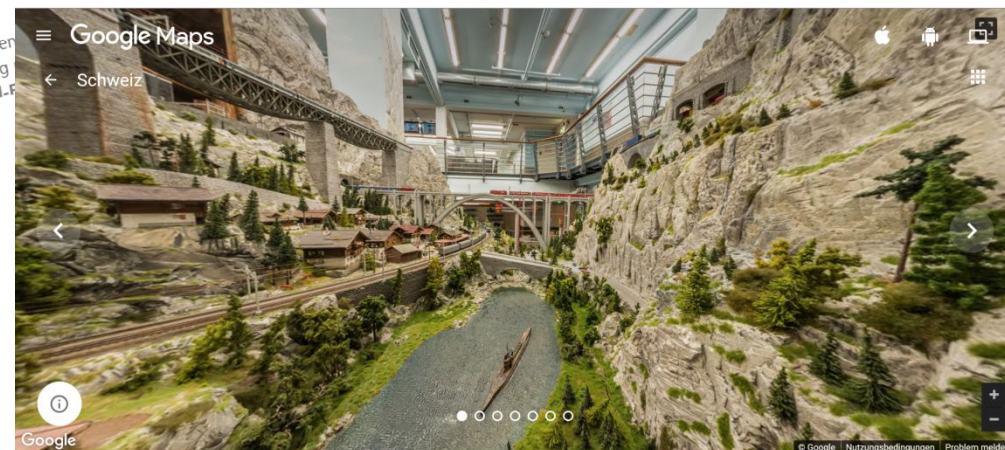

#MiniView: Weltgrößte
Modelleisenbahn in Street View
digitalisiert

g.co/miniaturwunderland

Mit Ansichten aus Blickwinkeln die Du
als Besucher nie siehst!

14. Januar 2016 14:40 Uhr:

Ab sofort können **GoogleMaps Nutzer** die weltweit größte Modelleisenbahn auch in Street View erkunden. Erstmals wurden **Street-View-Kameras in Miniaturformat** entwickelt, um einmalige Einblicke in das **Miniatur Wunderland Hamburg** zu ermöglichen.

Wer hat als Kind nicht davon geträumt, Lokführer seiner eigenen Eisenbahn zu sein oder mit Puppenhäusern zu spielen? Für alle, die diese Kindheitsträume wieder aufleben lassen möchten, hat Google eine Überraschung: **Das berühmte Hamburger Miniatur Wunderland, die weltweit größte Modelleisenbahn, kann nun dank Street View unter g.co/miniaturwunderland auf Google Maps auch digital besucht werden.**

Um alle Ecken und Winkel des Miniatur Wunderlands fotografieren zu können, er Google mit dem Miniatur Wunderland und dem Partner Ubilabs erstmals völlig allem sehr viel kleinere Geräte: **Winzige Kameras wurden auf einen Modell-**