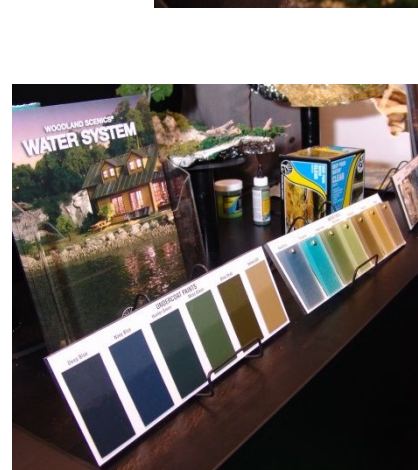

WOODLAND SCENICS

(by NOCH)

Ein komplettes Wassersystem, demnächst bei Deinem Händler

- Wasser
- Farben
- Untergründe
- Effekte
- Werkzeug