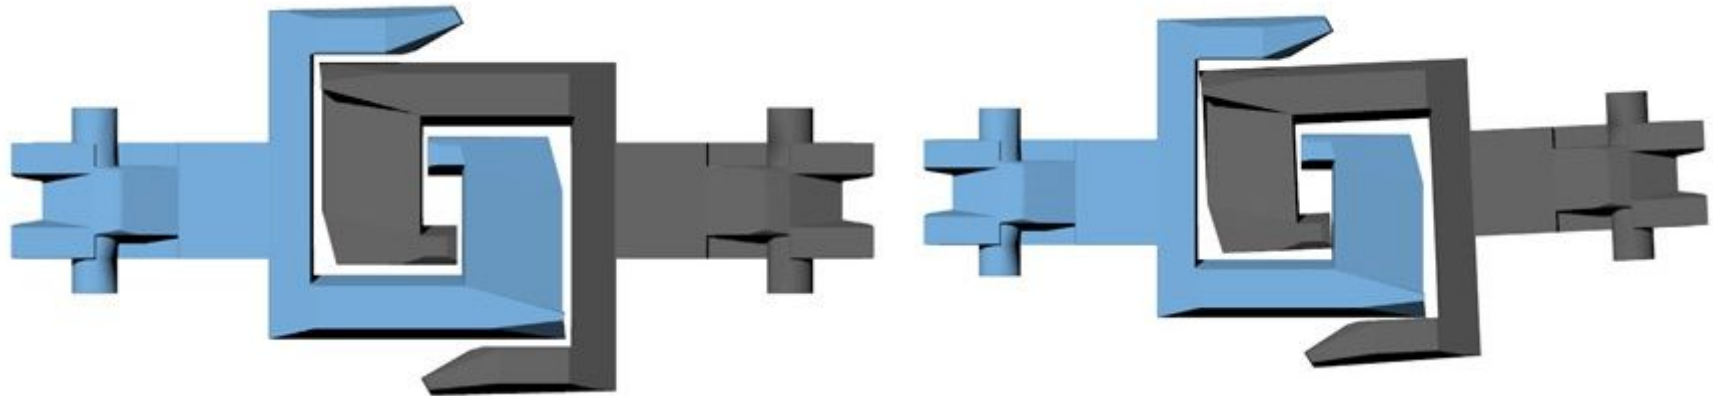

Neue Standardkupplung!

Angepasste Geometrie, so dass auch Wagen sauber gestossen werden können!

- SK 10er und 100er Einheiten (SK 10 und SK100)