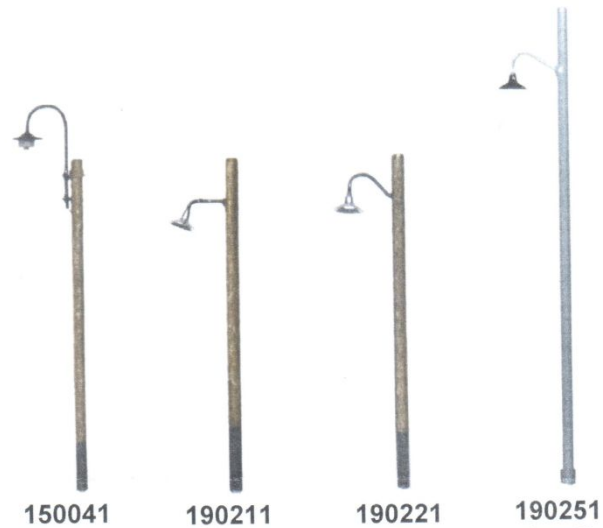

AB-Modellbau

Alles was das Schmalspur-Herz begehrt!

- Schaltkästen (Zub-326.1/Zub327.1)
- Bremsprobe-/Abfahrtsignal (Nm-Y00180-184/Nm-Y00190-194)
- Bremsprobe-/Abfahrtsignal (Bausatz, Montage am Signalmast Nm-Y00185/Nm-Y00195)
- Hilfssignal L (Bausatz, Montage am Signalmast Nm-Y00196)
- Abfahrtsbefehlssignal (Bausatz Nm-Y00191/Nm-YY00193)
- Langsamfahrtsignal (Bausatz Zub324.1)
- Deckungssignal (Bausatz Zub-235.1)
- Sperrsignal (Bausatz Zub-325.1)
- Mastschalter mit Erdungsstange (316.046)

ARTITEC

- Kaelble Strassenwalze (316.57)

- Heuwagen (316.61)

- Beladungen (316.63)

Auhagen

- Stellwerk (14 482)

- Untersuchungsgruben (44645)

- Abdeck- und Umlenkzüge für Drahtzüge (44646)

BELI-BECO

Feinste Lampen in Holz und Metall (Handarbeit!)

- **Holzmast, max. 51mm**
Ø 1.5mm, SMD 3.2 V (150041)
- **Holzmast, max.45mm**
Ø 1.5mm, SMD 3.2 V (150041)
- **Holzmast, max. 45mm**
Ø 1.5mm, SMD 3.2 V (150041)
- **Metall, 68mm**
SMD 3.2 V (150041)