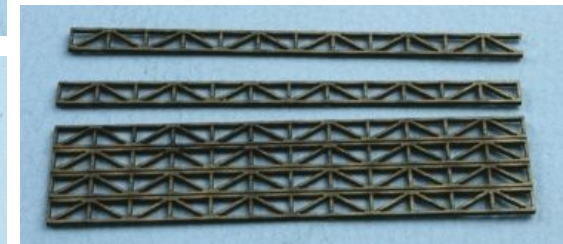

Luetke

- Tierzelt (Circus) (63 462)
- Blechträger Kurvenbrücken
diverse Winkel und Radien (6 ...)
- Treppenabgang
 - 1-geschossig (61288)
 - 2-geschossig (61287)

Luetke

- Hallenträger (62 297)
- Gitterträger (62 112/62 111)
- Gitterträger, einzeln (62 110)
- Gibelträger (62 102)
- Holzträger (62 100)