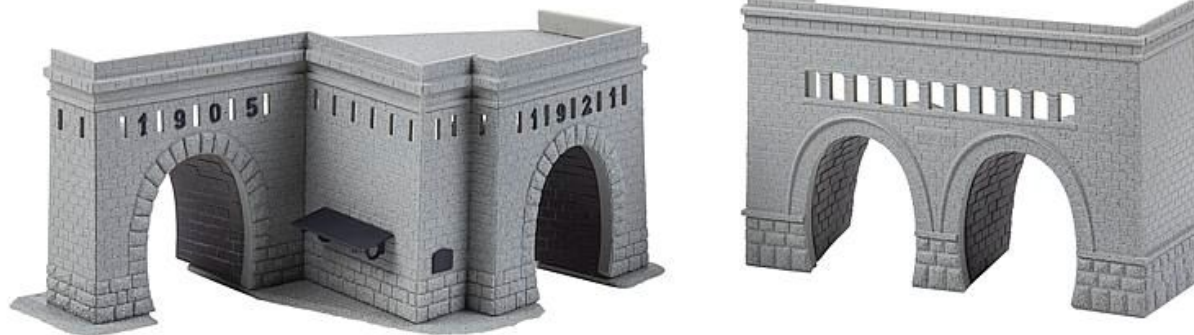

Faller

Faller baut für die Schweizer Alpen-Bahnen .....

- Tunnelportale Simplon Nord und Süd (222500)