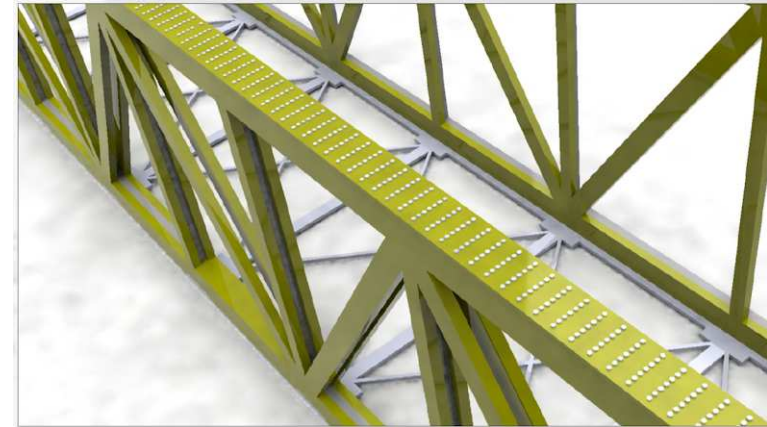

www.projektdesign.at

Hupertz-Modellbau

Werkstatt mit Büroanbau

- Industriehallen
- mit Stufengiebel
 - mit Tonnendach
 - mit Satteldach

www.hmb-technics.com

Industriehalle mit Satteldach

Kastenbrücke
Art.-Nr 98105 HO
Typische Kastenbrücke in hochdetaillierter Ausführung
Feine Nietgravur und Darstellung des Fachwerks