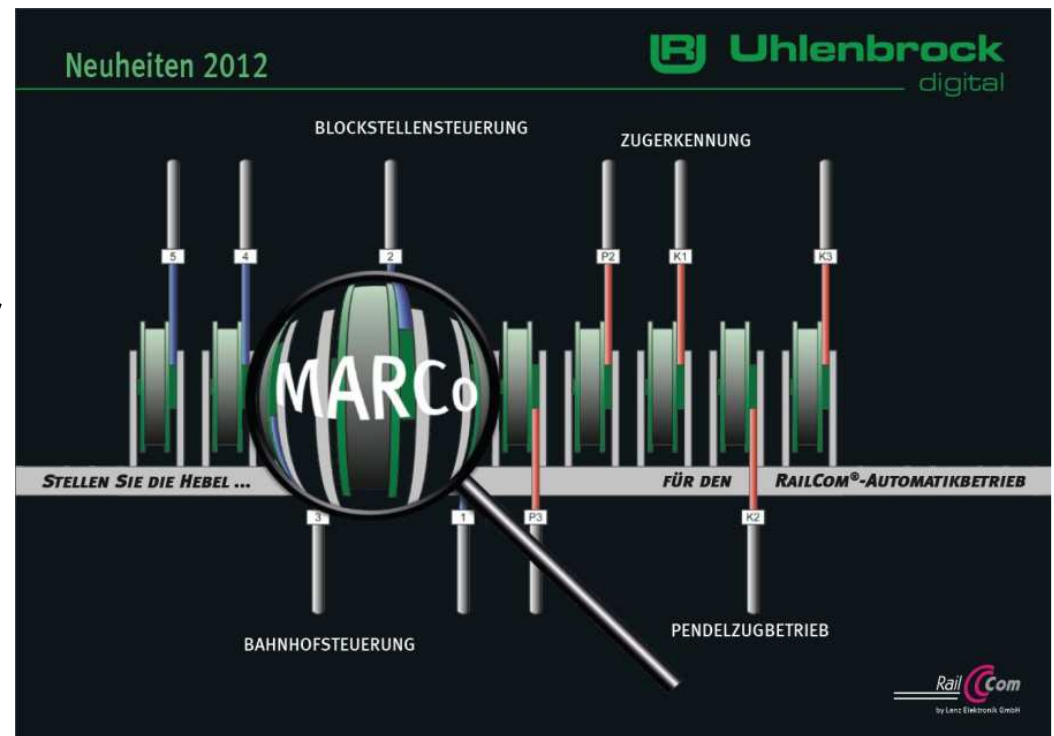

Uhlenbrock Elektronik

- MARCo-Modulare Automatik für RailCom®
- Gamesontrack®
- RailCom®-Sender
- Windigipet 2012
  Small Edition
- LocoNet-Kabeltester

www.uhlenbrock.de