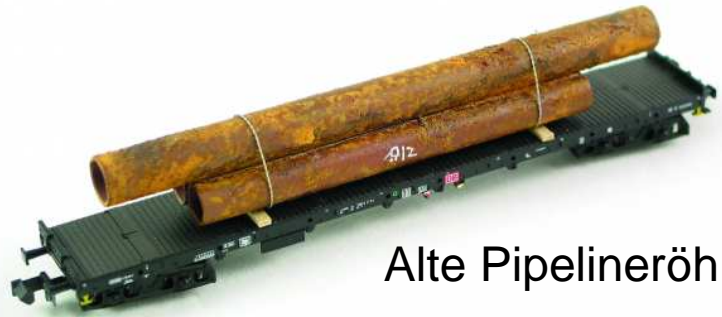

Ladegüter Bauer