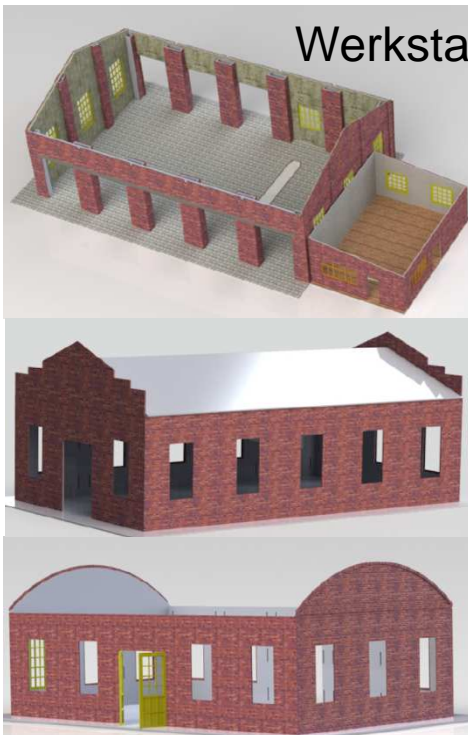

www.projektdesign.at

Hupertz-Modellbau

Werkstatt mit Büroanbau

- Industriehallen
- mit Stufengiebel
 - mit Tonnendach
 - mit Satteldach

www.hmb-technics.com

Industriehalle mit Satteldach

Kastenbrücke
Art.-Nr 98105 HO
Typische Kastenbrücke in hochdetaillierter Ausführung
Feine Nietgravur und Darstellung des Fachwerks