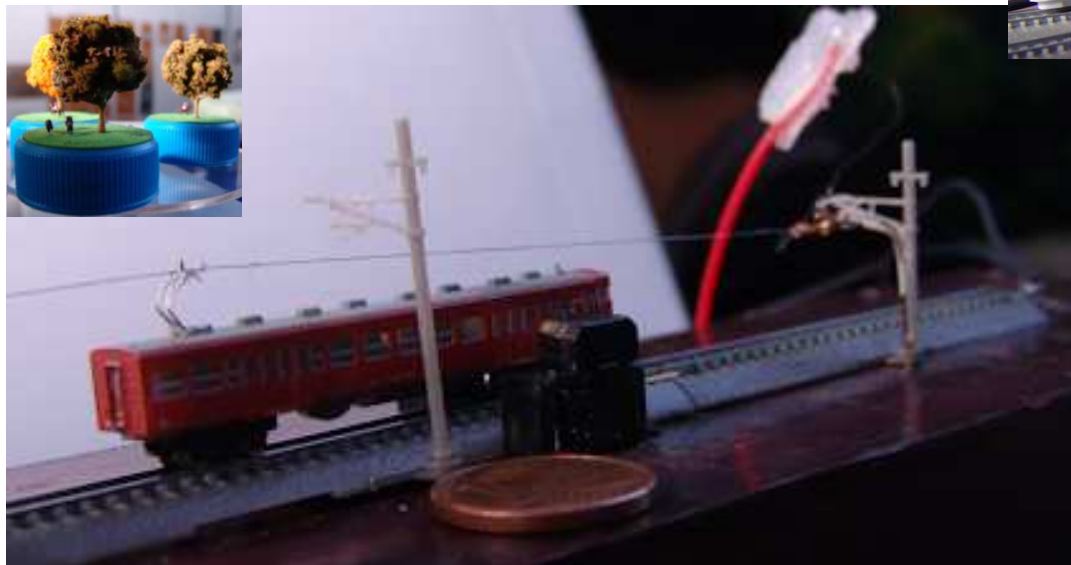

- Hier lohnt es sich, den Newsletter zu abonnieren!

www.rietze.de

ROKUHAN (NOCH)

Spur Z (Nm) Gleissystem
mit Gleisbettung

www.noch.de

T-Gauge

- Die Gartenbahn für den N-Bahner mit Oberleitungsbetrieb! (3x kleiner als N....)
- Weichen, aktiv und passiv
- Motorisierte Chassis