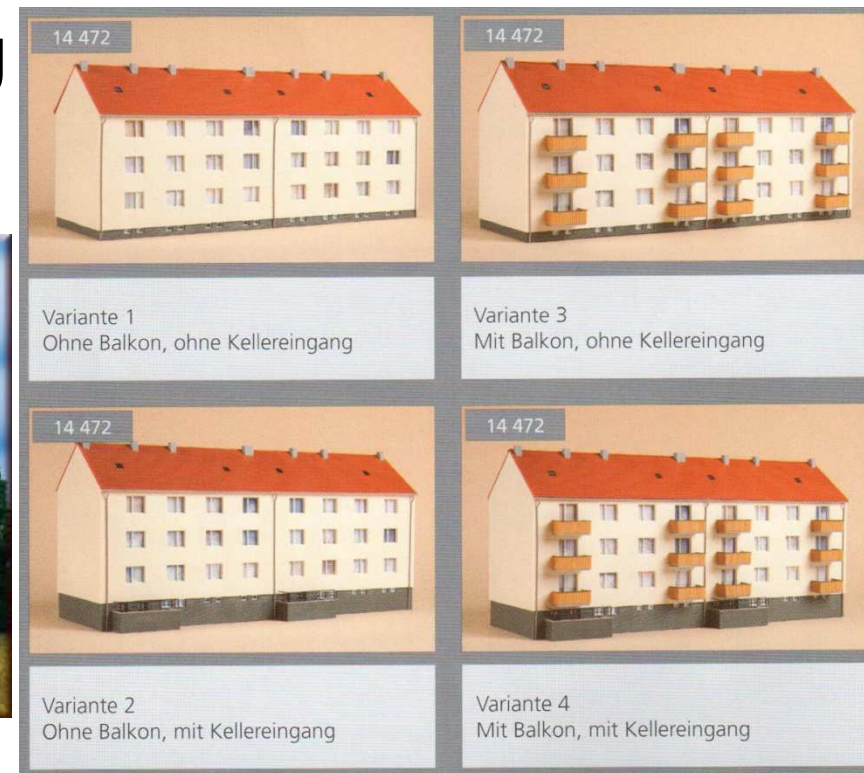

www.hornby.de

Artitec / Artmaster

- Mauerwerk
(Hafen und Maritim)

www.artitec.nl www.daskantoor.de

Auhagen

Mehrfamilienhaus variabel zusammenzubauen:

- mit/ohne Balkon
- mit/ohne Kellereingang

www.auhagen.de