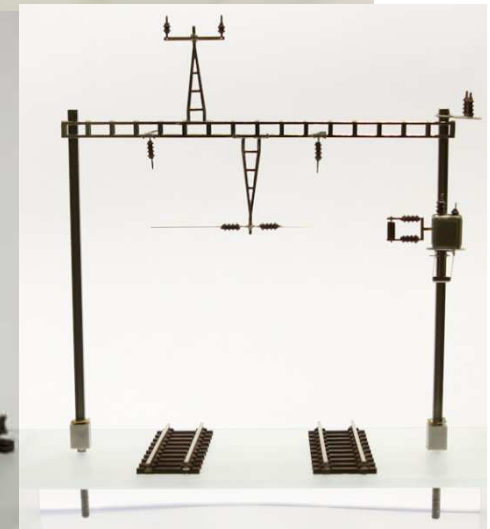

LC3226 Opel Blitz
Pritsche-Plane „Agfa“ UVP 12,95 €

MOEBO

- Wohnhaus
- Streckenposten
- Halle
- Wärterhäuschen
- Produktion wenn Mindestbestellmenge erreicht

www.moebo-exclusive.de

MOEBO

- Wagenboden in Echtholzoptik

www.moebo-exclusive.de

N-Track Modellbau

div. Oberleitungsteile für (Normal- und) Schmalspur (für den Eigenbau)

- Ausleger
- Doppelisolatoren Halter für 2 Isolatoren am Mast
- Haupthängestütze im Quertragwerk
- Schutzgitter
- Masttransformator
- Signaltafeln