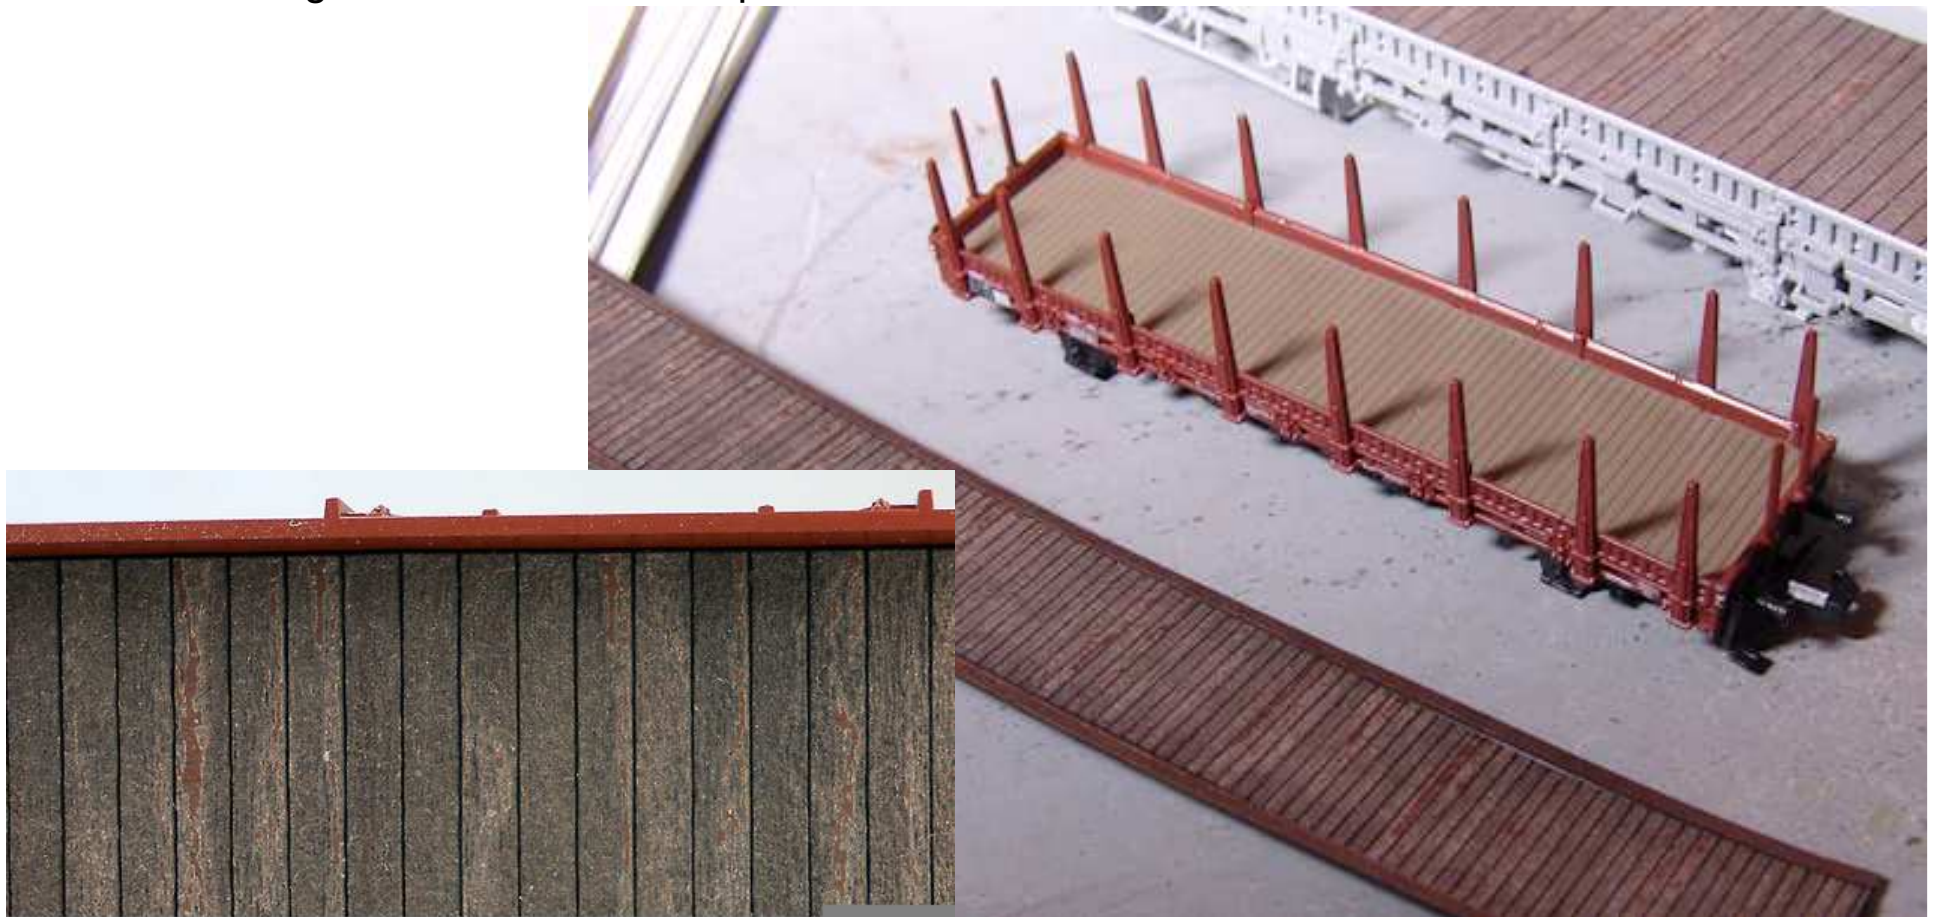

LC3226 Opel Blitz
Pritsche-Plane „Agfa“ UVP 12,95 €

MOEBO

- Wohnhaus
- Streckenposten
- Halle
- Wärterhäuschen
- Produktion wenn Mindestbestellmenge erreicht

www.moebo-exclusive.de

MOEBO

- Wagenboden in Echtholzoptik