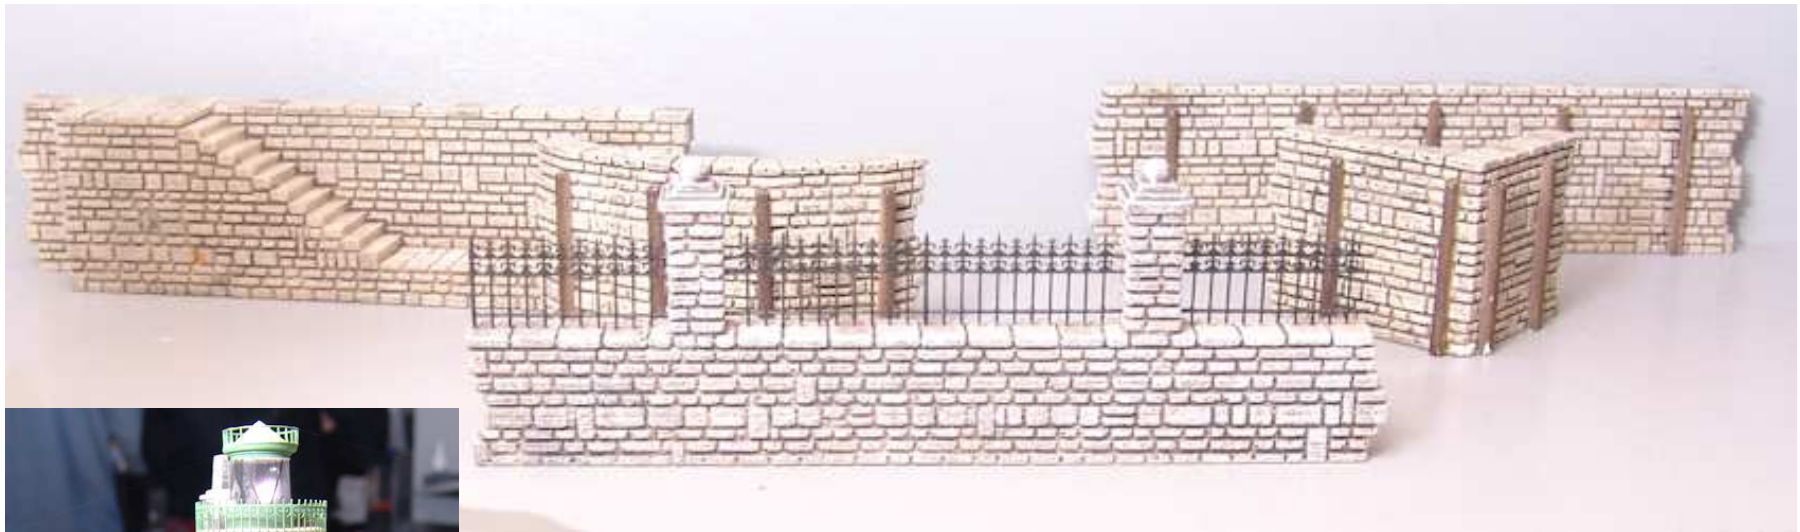

Artitec / Artmaster

- Mauerwerk
  (Hafen und Maritim)

www.artitec.nl www.daskantoor.de