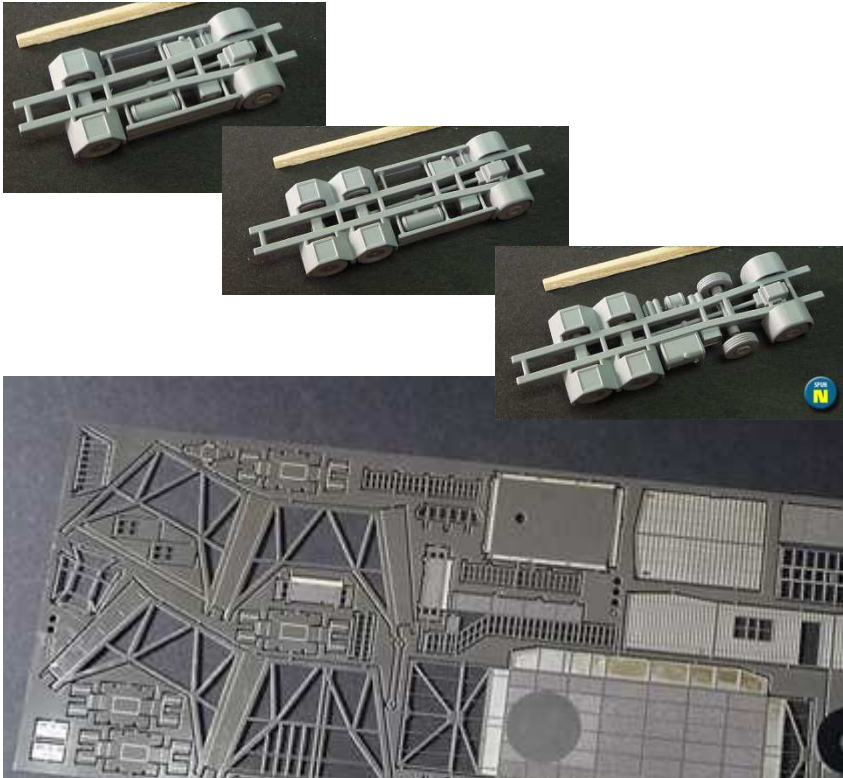

- MAN Kran
- LkW Chassis