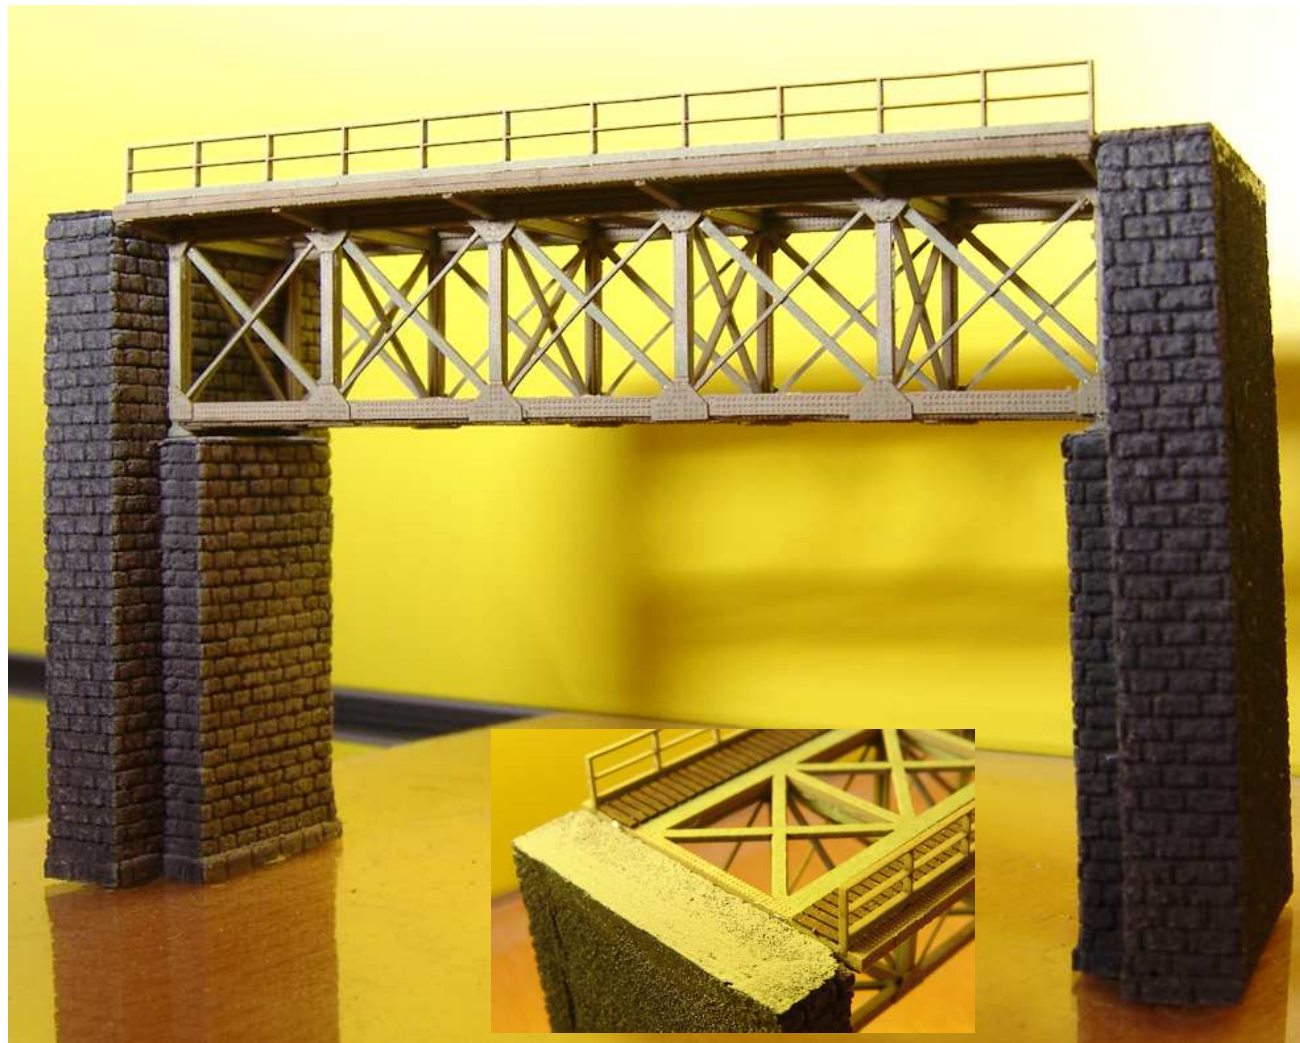

Kajaks (2er Set)

NOCH

Startset Begrasung

www.noch.de

NOCH

Einspurstahlbrücke
mit Brückenköpfen
(Lasercut)
10.2cm lang
3.1cm Lichtraum

Preiser & Merten

- Die lassen das Feld der N-Figuren den Mitbewerbern