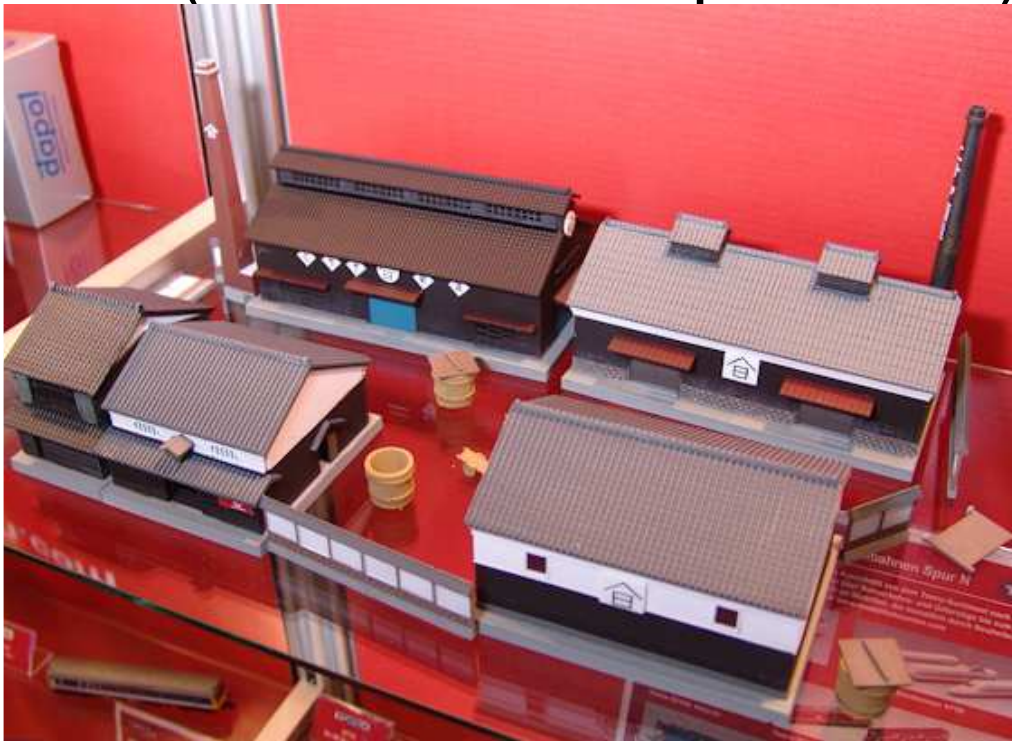

TOMYTEC

- Sake Brauerei
  (mit CH Umbaupotential!)

www.modellbahnunion.de