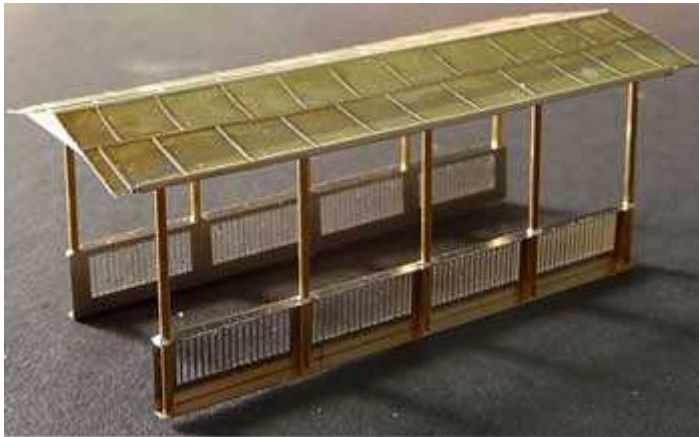

etchIT

- Unterführung

www.etchit.de