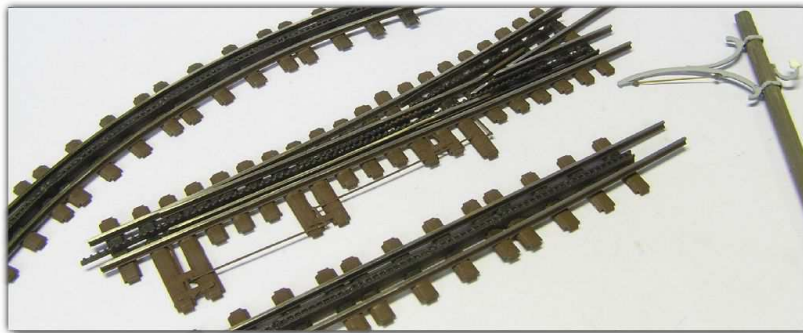

AB-Modell

- Schynige Platte in Ne
- Aufnahmegebäude Breitlauenen und Schynige Platte

Ne-502.0: Riggenbach-Zahnstangenweichen/-gleise, 4,5 mm Oberleitungsausleger der SPB, Messingbausatz

Ne-501.1: 2 Loks He2/2, Sommer- und Personenwagen der SPB, Messingbausatz o. Panto/Radsätze