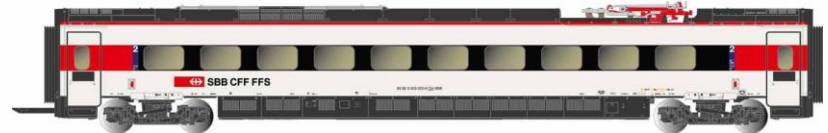

Arnold

- HN2472 / HN2472S / HN3505 SBB RABe 503 «Goethe»
  Epoche IV

Fotomontage / Fotomontaje / Photomontage / Fotomontaggio
Abb. zeigt H0-Modell / Picture shows H0-model