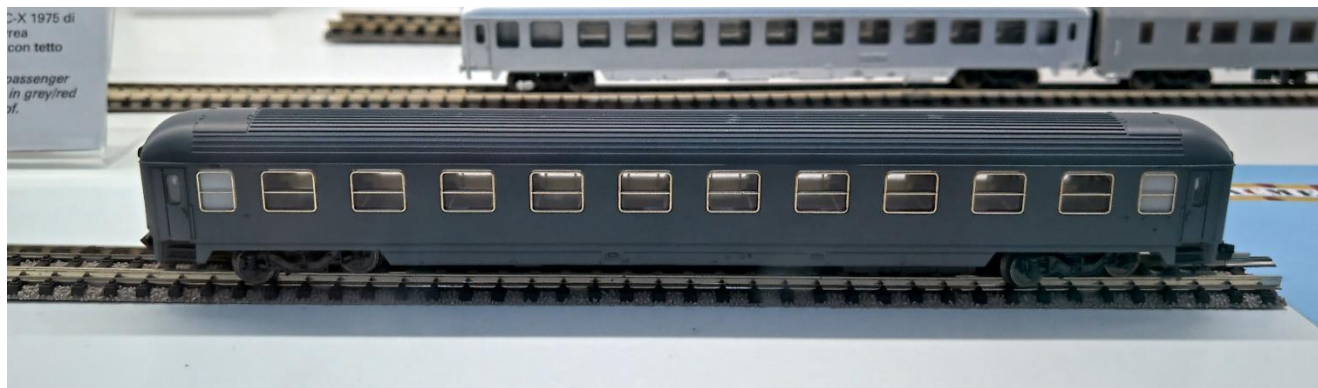

AB-Modell

- Nm-019.12 RhB Sbk-v 7711 mit Coop Wechselpritsche

AB-Modell

- Nm-019.12 RhB Lb-v 7871 mit Coop Wechselpritsche

- 15617 Thello Nachtzug
Epoche VI

ACME

- 16101 FS UIC-X
Epoche IV

- 16112/16113 FS UIC-X
Epoche IV

Carrozza FS Tipo UIC-X 1975 di seconda classe in livrea beige/rosso fegato, con tetto cannellato.

Italian second class passenger car Type UIC-X 1975 in grey/red livery with ribbed roof.

Italienischen Reisezugwagen Typ UIC-X 2 Kl. mit gesicktes Dach in Beige und leberroter Lackierung.