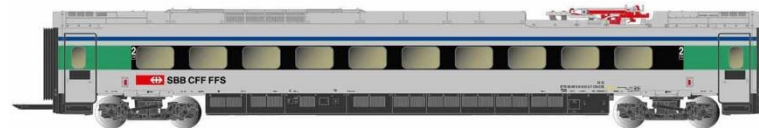

Arnold

- HN2431 / HN2432 / HN2433 SBB Ce/Be 6/8 II

Arnold

- HN2470 / HN2470S / HN3503 SBB ETR 610 Cisalpino
Epoche IV

*Fotomontage / Fotomontage / F
Abb. zeigt H0-Modell /*

Arnold

- HN2472 / HN2472S / HN3505 SBB RABe 503 «Goethe»
Epoche IV