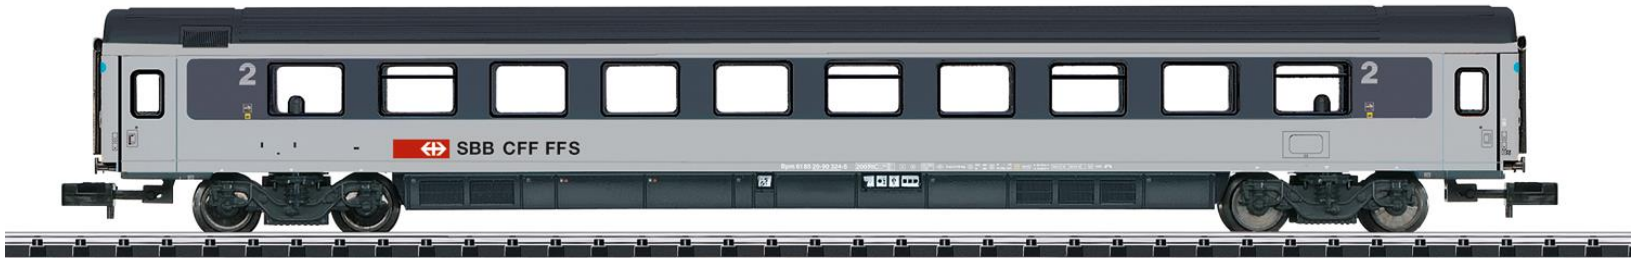

- 15653 SBB Bpm ex Cisalpino
  Epoche VI