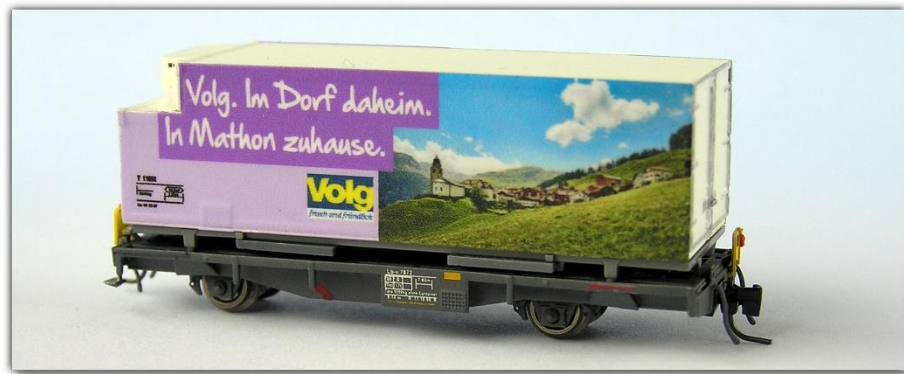

AB-Modell

- Nm-013.x RhB Lb-v

Nm-013.10: RhB Lb-v 7861ff., Tragwagen mit Volg-Kühlwechselbehälter Mathon (Kunststoff), für Nm (6,5mm)