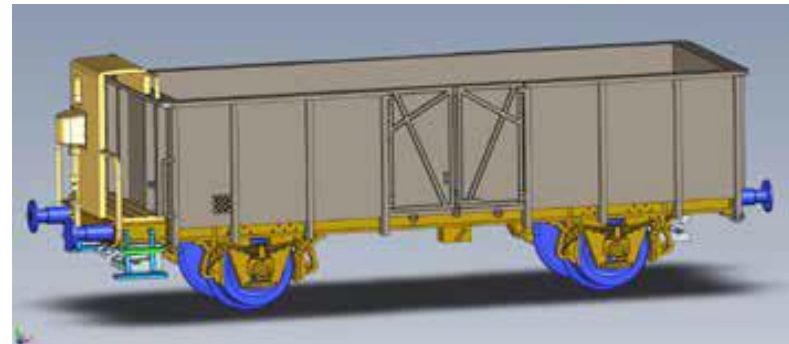

Hobbytrain

- Hxxxxx SBB Fbkk / L6