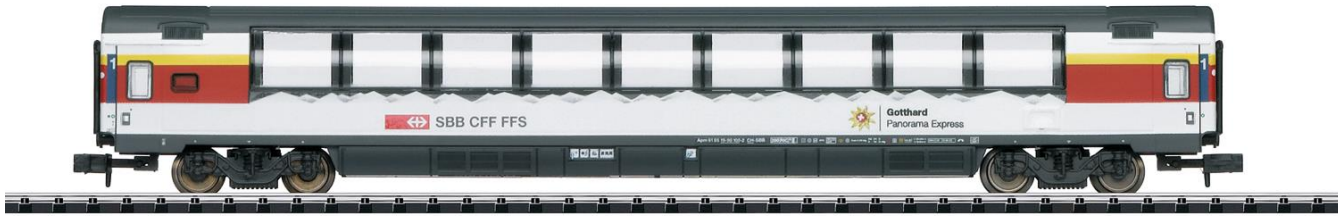

Trix

- 15674 SBB Panoramawagen «GoPEX»
  Epoche VI