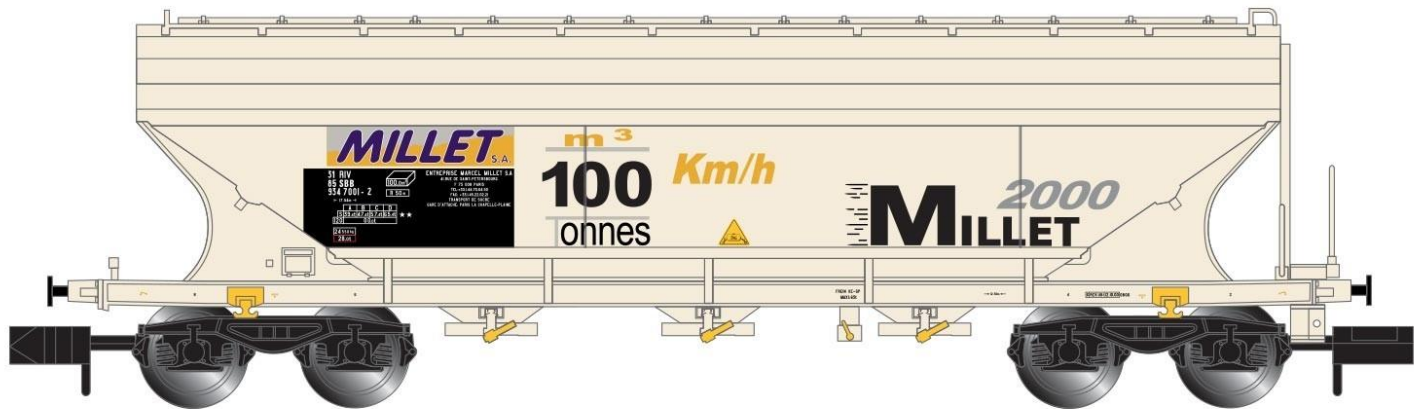

Arnold

- HN2464/HN2465 DB IC 208
Epoche IV

Arnold

- HN2466/HN2467 Ergänzungswagen Cisalpino
Epoche VI

- HN6386 SBB Silowagen «Millet 2000»
Epoche V-VI

Brawa

- 67850 Gedeckter Güterwagen SBB K2 31117
Epoche II-III