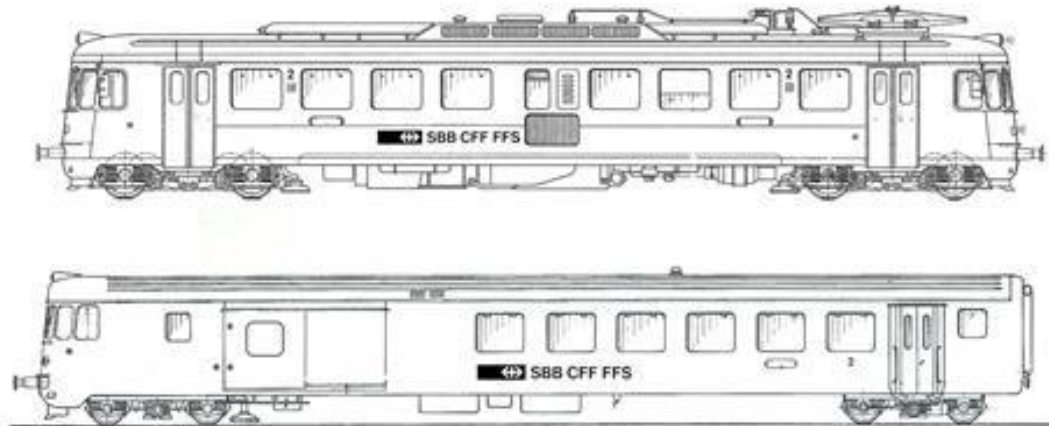

Piko

- 94160 / 94162 SBB RBe 540 + EW-II BDt, NPZ-Farbgebung
  Epoche V