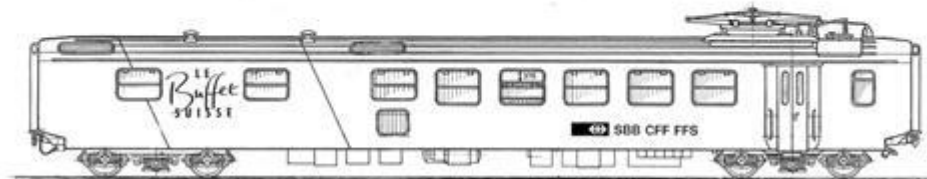

Pirata

- 2995 SBB Cargo Vectron BR 193 462 «Gallarate»
Epoche VI

Pirata

- 2133 / 2135 / 2136 SBB Cargo Tm 232 / Tm IV
Epoche IV-VI

Pirata

- 2134 Sersa Tm 232
Epoche VI

Pirata

- 6080A/B SBB EW IV Salon
Epoche V-VI