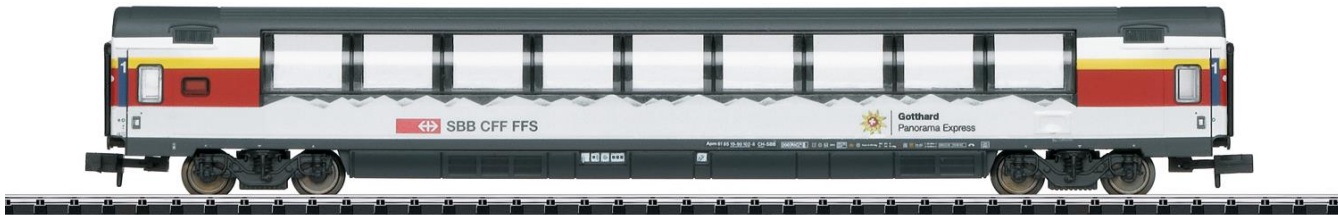

Trix

- 15674 SBB Panoramawagen «GoPEX»
  Epoche VI