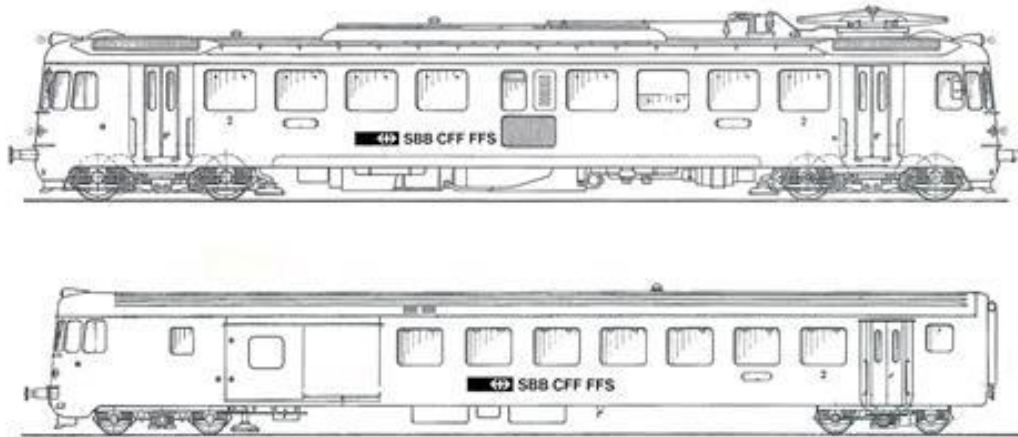

Piko

- 94161 / 94163 SBB RBe 4/4 Prototyp Seetal + EW-II BDt
  grün mit roter Front
  Epoche IV-V