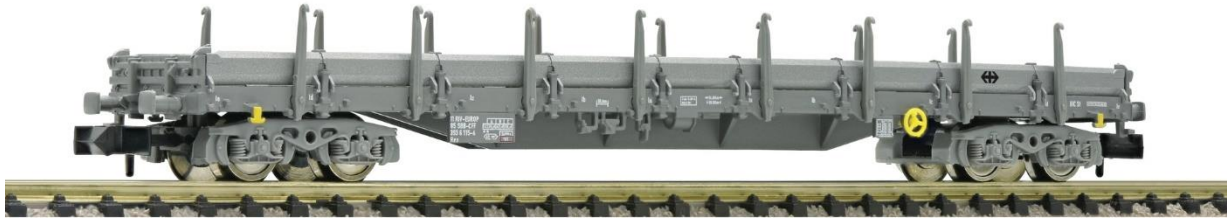

- 813004 Swiss Classic Train Servicewagen
Epoche VI

Fleischmann

- 816203 Prestige Continental Express
Epoche VI

Fleischmann

- 828821 SBB Res
Epoche IV

Fleischmann

- 828822 BLS Xas
Epoche VI

Fleischmann