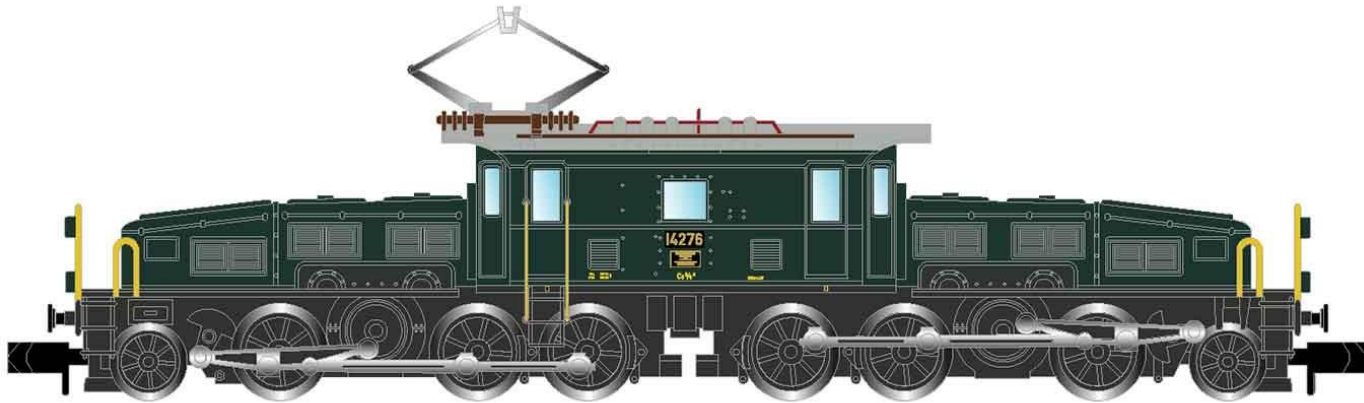

ACME

- 16510 FS UIC-X
Epoche IV

Arnold

- HN2431 SBB Ce 6/8 II braun
Epoche II-III

Arnold

- HN2432 SBB Be 6/8 II grün
Epoche III-IV

Arnold

- HN2433 SBB Ce 6/8 II grün, Rangierkrokodil
Epoche IV