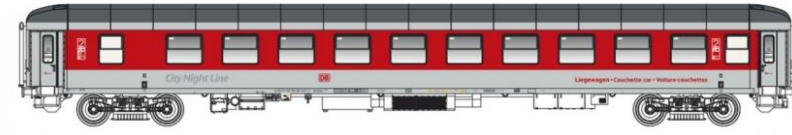

LSModels

- 79052 / 79053 DB/CNL Zugsets SIRIUS
  Epoche VI