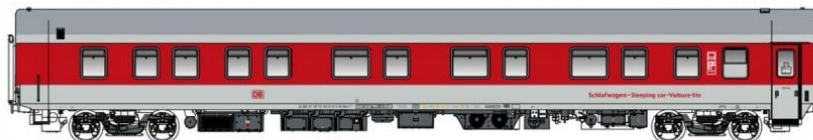

LSModels

- 79054 / 79055 DB/CNL Zugsets PEGASUS
  Epoche VI