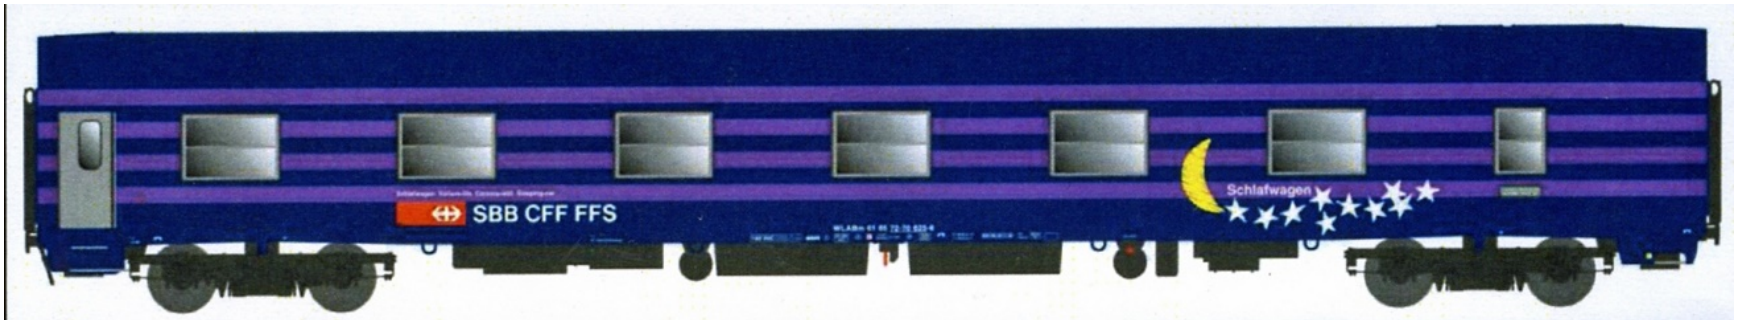

Pirata

- 1030 RhB ABe 4/4 III
Epoche IV-V

Pirata

- 62082 FS Zugset EN Roma
Epoche IV-V

Pirata

- 62070 SBB MU blau
Epoche IV

Pirata

- 62071 SBB MU Mond & Sterne Lackierung
Epoche IV-V