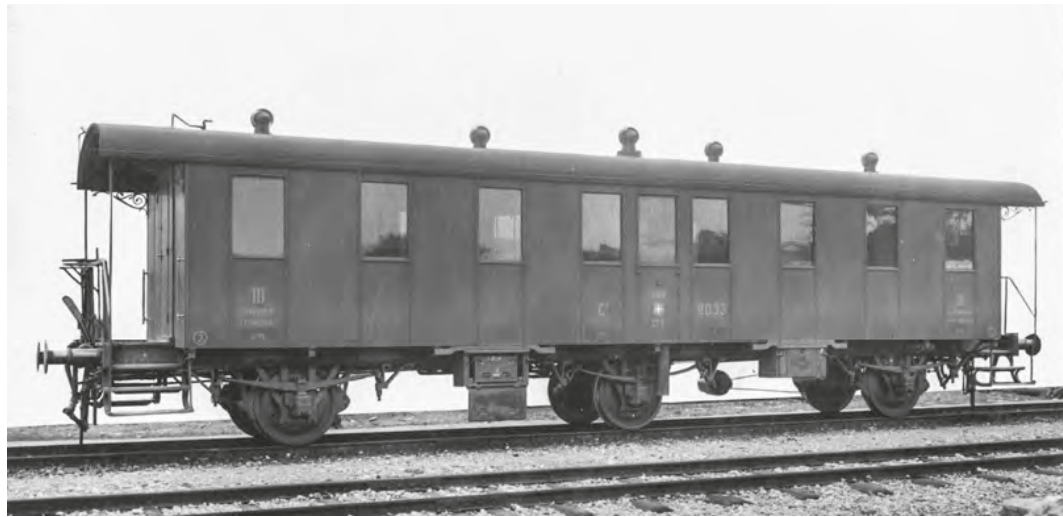

Piko

- 94342 Oldtimer Set 3
  je 1* B3 mit Doppelfenster, C3 mit Einzelfenster, C2 mit
  Einzelfenster, F3, alle mit offener Plattform
  Epoche II