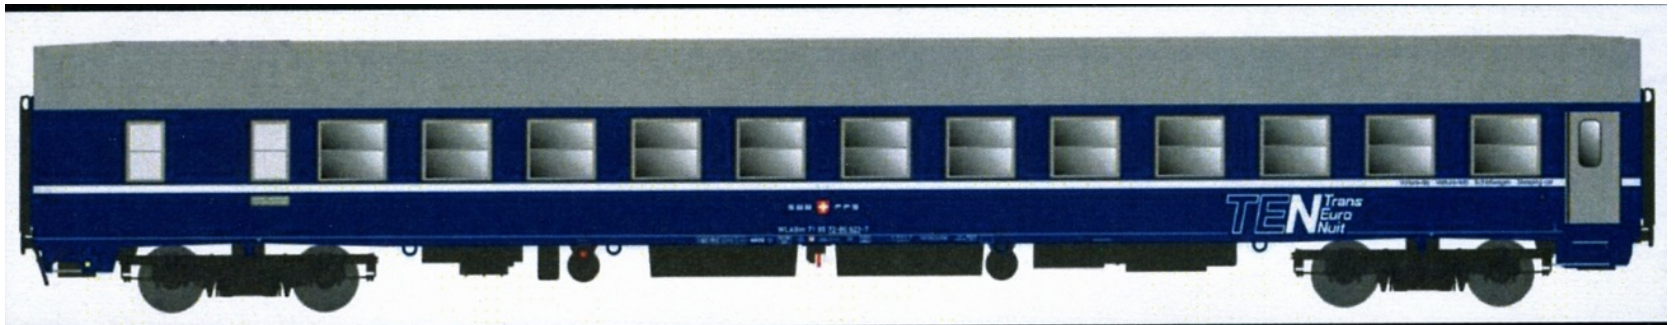

Pirata

- 1030 RhB ABe 4/4 III
Epoche IV-V

Pirata

- 62082 FS Zugset EN Roma
Epoche IV-V

Pirata

- 62070 SBB MU blau
Epoche IV

Pirata

- 62071 SBB MU Mond & Sterne Lackierung
Epoche IV-V