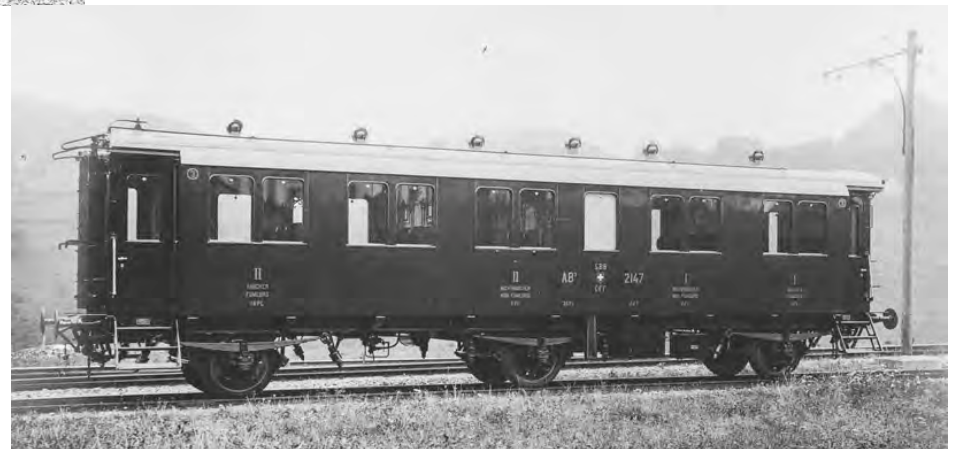

Piko

- 94003 SBB/SBB Historic Ae 3/6 I #10700 braun
Epoche IV-VI

Piko

- 94340 Oldtimer Set 1
je 1* AB3ü, B3ü, C3ü, F3ü, alle mit geschlossener Plattform
Epoche II

Piko

- 94341 Oldtimer Set 2
je 1* AB3, B3, C3, F3, alle mit offener Plattform
Epoche II