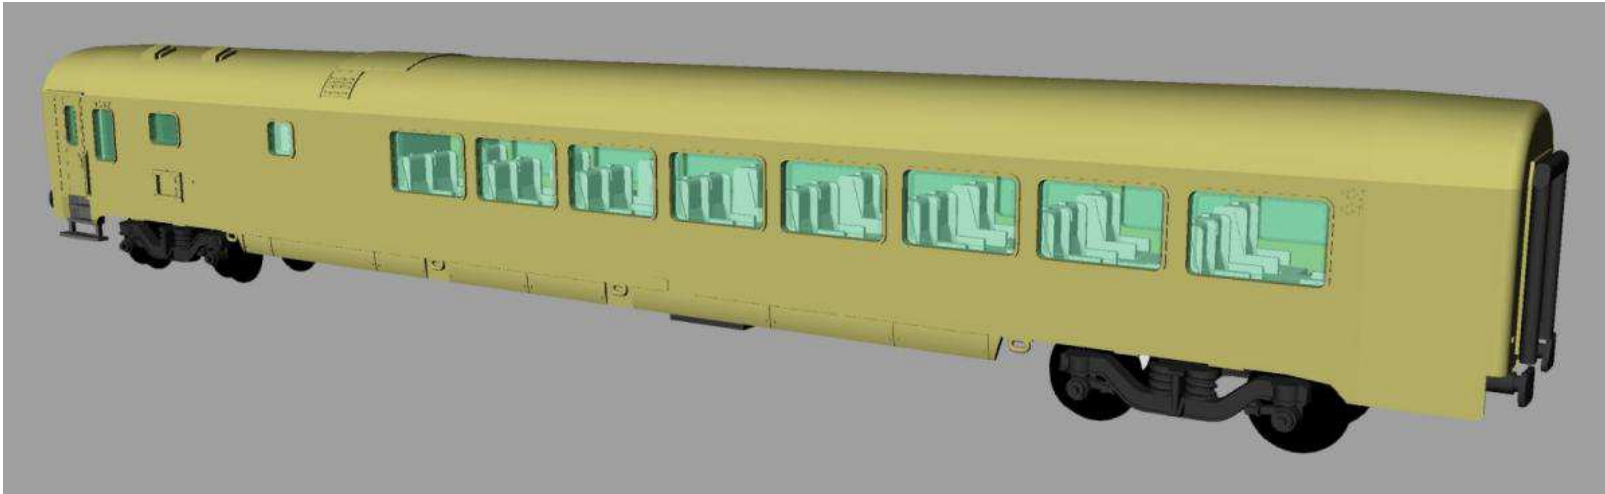

Piko

- 40230 Turbo RABe 526 707-5 «TeleTop»
Epoche V-VI

Piko

- 40320 SBB Ae 3/6 I 10601 braun
Epoche II

- 94001 SBB Ae 3/6 I 10677 grün
Epoche III-IV

Pirata

- 6800 FS Gran Confort Speisewagen XMPR
Epoche V-VI