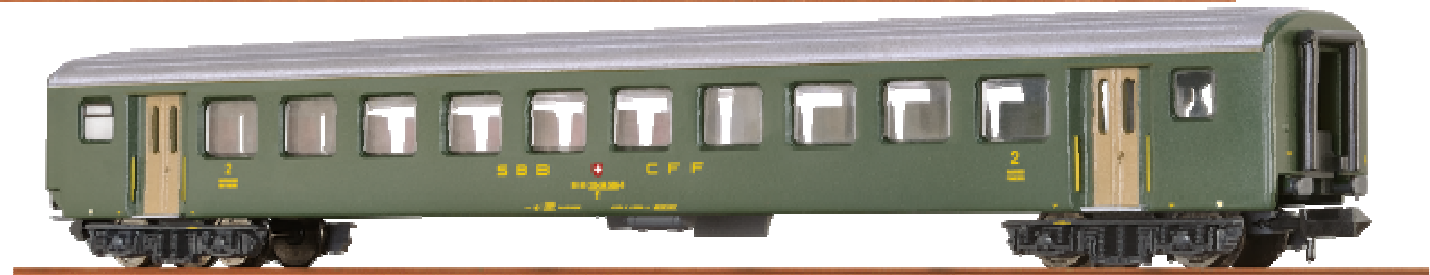

Arnold

- HNS2238 BLS Re 4/4 193 «Steg»

Arnold

- HN4168 Bahn Touristik Express

Arnold

- HN6304 Uapps «Nescafe»

Brawa

- 65209 / 65210 / 65211 SBB EW-II grün
A 50 85 18-33 601-3 / B 50 85 20-34 715-6 / B 50 85 20-34 566-3
Epoche IV