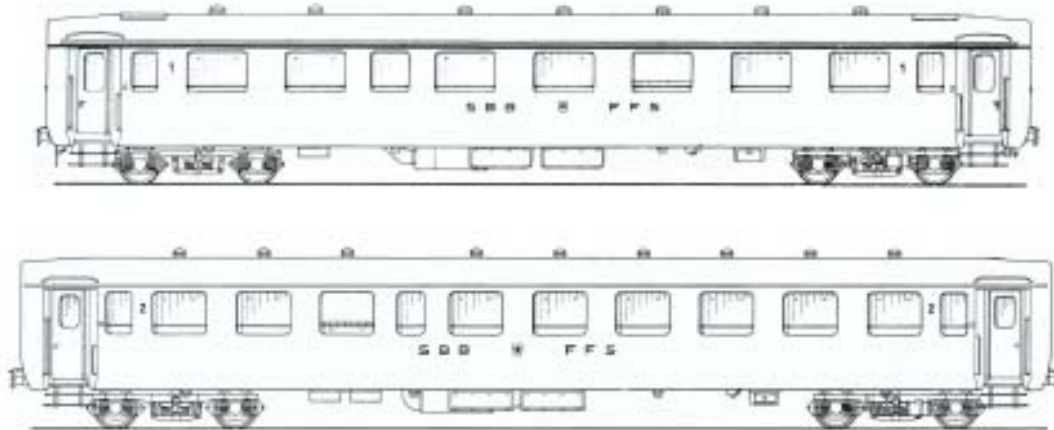

MW-Modell

- N-CH-210a SBB Schlierenwagen
  Epoche III
- Set mit 1A und 2B