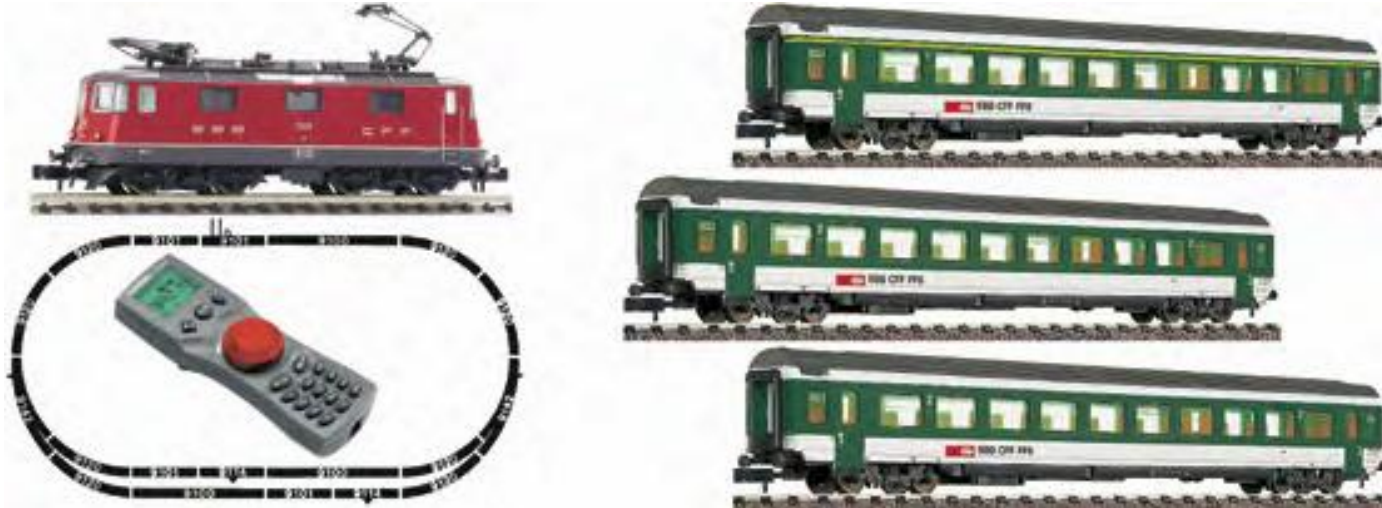

Fleischmann

- 9312.84 Startset SBB Re4/4II Digital
  Epoche V