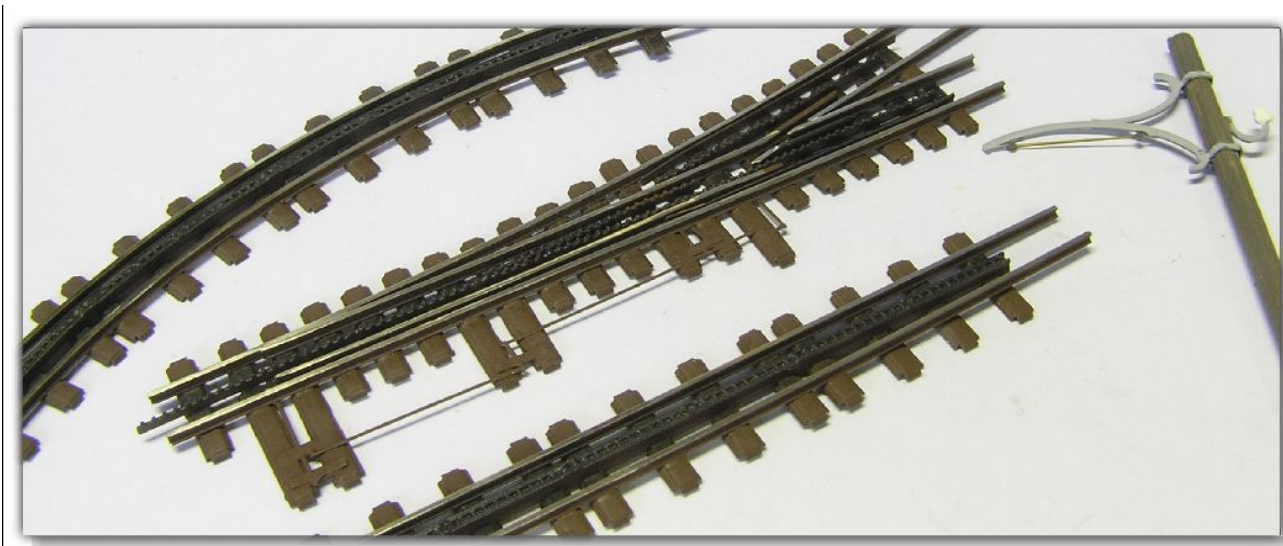

# AB-Modell

- Ne-501 Zugset SPB (Grundset)  
Epoche IV-V

*Ne-501.1: 2 Loks He2/2, Sommer- und Personenwagen  
der SPB, Messingbausatz o. Panto/Radsätze*

# AB-Modell

- Ne 502.0 Technikset SPB

**Ne-502.1: Riggenbach-Zahnstangenweichen/-gleise, 4,5 mm  
Oberleitungsausleger der SPB, Bs. o. Gleisprofil**