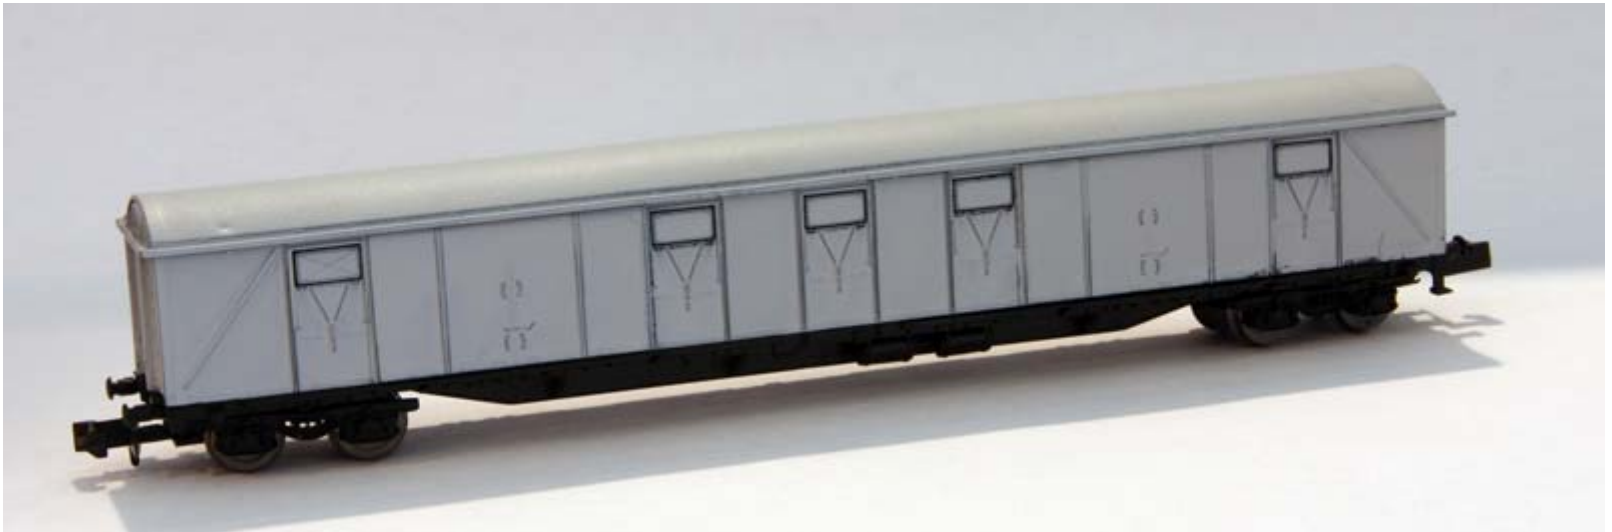

Modellbahnunion

- Gabs (FS, ÖBB, MAV, SNCF)
  Epoche IV-V
- - Gabs der ÖBB, FS und MAV erhältlich bei MTR Mende