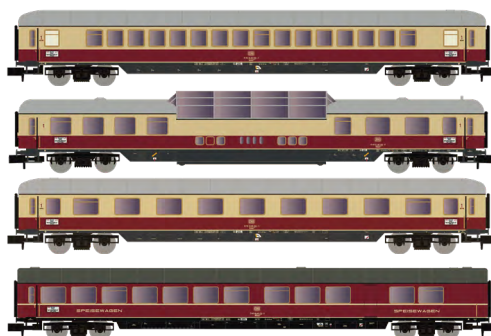

HN3506 FS

FS-Trenitalia, 3-tlg. Ergänzungsset zu HN2473, „AV Frecciargento“-Lackierung, Ep. VI

HN2474/HN2474S FS

FS, 4-tlg. Set elektrischer Triebzug Reihe ETR 610, bestehend aus zwei Triebköpfen (einer davon angetrieben) und zwei Zwischenwagen in „Frecciargento“-Lackierung, Ep. VI

HN3507 FS

FS-Trenitalia, 3-tlg. Ergänzungsset zu HN2474, in „Frecciargento“-Lackierung Ep. VI

NEW 2020

HN2472/HN2472S SBB

SBB, 4-tlg. Set elektrischer Triebzug RABe 503, bestehend aus 2 Triebköpfen (einer davon angetrieben) und zwei Zwischenwagen in weißer Lackierung, Ep. VI

HN3505 SBB

SBB, 3-tlg. Ergänzungsset zu HN2472, in weißer Lackierung, Ep. VI

HN4297 RCT

RCT, 4-tlg. Set Reisezugwagen „The Berliner“, ozeanblau/beige Lackierung, Ep. IV

HN4298 DB

DB, 4-tlg. Set Reisezugwagen „Popwagen“, bestehend aus 1 x 1. Klasse Wagen sowie 2 x 2. Klasse Wagen und einem Speisewagen in blau/grauer bzw. rot/grauer Lackierung, Ep. IV

HN4299 DB

DB, 4-tlg. Set Reisezugwagen Trans-Europ-Express „Rheinfeil“, bestehend aus 1 x Avümh, 1 x Apümh, 1 x Adümh und 1 x Wrüm in rot/beiger Lackierung, Ep. III-IV

HN4301 ALEX

ALEX, 3-tlg. Set Reisezugwagen, bestehend aus 2 x 2.Kl. + 1 x 1/2.Kl Wagen der Bauart UIC-Z, in grau/weißer Lackierung, Ep. VI