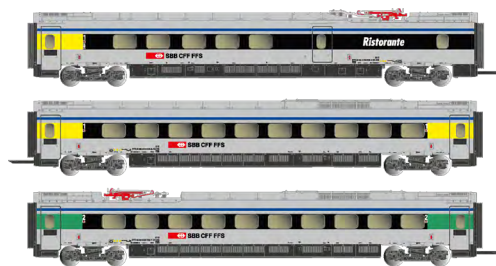

NEW 2020

ARNOLD®

Neuheitenblatt 1/2020

Weitere Neuheiten im Gesamtkatalog 2020!

HN2470/HN2470S SBB

SBB, 4-tlg. Set elektrischer Triebzug Reihe ETR 610, bestehend aus zwei Triebköpfen (einer davon angetrieben) und zwei Zwischenwagen in „Cisalpino“-Lackierung, Ep. VI

HN3503 SBB

SBB, 3-tlg. Ergänzungsset zu HN2470, „Cisalpino“-Lackierung, Ep. VI

HN2471/HN2471S FS

FS, 4-tlg. Set elektrischer Triebzug Reihe ETR 610, bestehend aus zwei Triebköpfen (einer davon angetrieben) und zwei Zwischenwagen in „Cisalpino“-Lackierung, Ep. VI

HN3504 FS

FS-Trenitalia, 3-tlg. Ergänzungsset zu HN2471, „Cisalpino“-Lackierung, Ep. VI

HN2473/HN2473S FS

FS, 4-tlg. Set elektrischer Triebzug Reihe ETR 610, bestehend aus zwei Triebköpfen (einer davon angetrieben) und zwei Zwischenwagen in „AV Frecciargento“-Lackierung, Ep. VI

HN3506 FS

FS-Trenitalia, 3-tlg. Ergänzungsset zu HN2473, „AV Frecciargento“-Lackierung, Ep. VI

HN2474/HN2474S FS

FS, 4-tlg. Set elektrischer Triebzug Reihe ETR 610, bestehend aus zwei Triebköpfen (einer davon angetrieben) und zwei Zwischenwagen in „Frecciargento“-Lackierung, Ep. VI