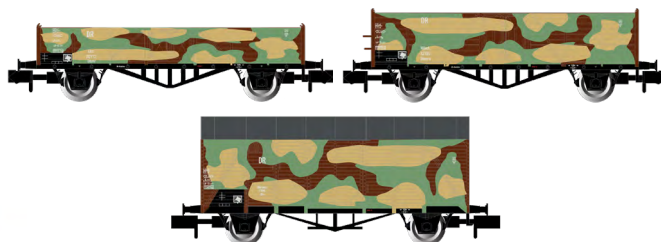

HN6463 DB

DB, 4-achs. Flachwagen mit Rungen Sgjs 716 in schwarzer Lackierung, beladen mit Betonschwellen, Ep. IV

HN6464 DB

DB, 4-achs. Flachwagen mit Rungen Sgjs 716 in schwarzer Lackierung, beladen mit Drahtrollen, Ep. IV

HN6468

Silowagen, runde Wände, „Mozart Distillerie“ schwarz/goldener Lackierung, Ep. VI

HN6498 ÖBB

ÖBB, 2-achs. gedeckter Güterwagen Gbs, „Almdudler“ Lackierung, Ep. IV-V

HN6487 DB

DB, 2-tlg. Set zweiachs. Flachwagen Rmms in brauner Lackierung, beladen mit Traktoren, Ep. III-IV

HN6490 DRB

DRB, 3-tlg Set „Wehrmachtstransport“, bestehend aus einem gedeckten und zwei offenen Güterwagen in Tarnlackierung, Ep. IIc

Weitere interessante Neuheiten und Artikel aus der Produktlinie Arnold finden Sie in unserem Gesamtkatalog 2020