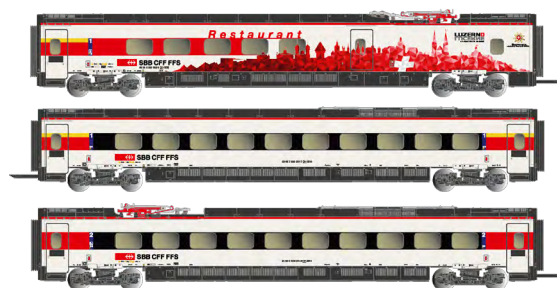

HN3503 SBB

SBB, 3-tlg. Ergänzungsset zu HN2470, „Cisalpino“-Lackierung, Ep. VI

HN2471/HN2471S FS

FS, 4-tlg. Set elektrischer Triebzug Reihe ETR 610, bestehend aus zwei Triebköpfen (einer davon angetrieben) und zwei Zwischenwagen in „Cisalpino“-Lackierung, Ep. VI

HN3506 FS

FS-Trenitalia, 3-tlg. Ergänzungsset zu HN2473, „AV Frecciargento“-Lackierung, Ep. VI

HN2474/HN2474S FS

FS, 4-tlg. Set elektrischer Triebzug Reihe ETR 610, bestehend aus zwei Triebköpfen (einer davon angetrieben) und zwei Zwischenwagen in „Frecciargento“-Lackierung, Ep. VI

HN3507 FS

FS-Trenitalia, 3-tlg. Ergänzungsset zu HN2474, in „Frecciargento“-Lackierung Ep. VI

NEW 2020

HN2472/HN2472S SBB

SBB, 4-tlg. Set elektrischer Triebzug RABe 503, bestehend aus 2 Triebköpfen (einer davon angetrieben) und zwei Zwischenwagen in weißer Lackierung, Ep. VI

HN3505 SBB

SBB, 3-tlg. Ergänzungsset zu HN2472, in weißer Lackierung, Ep. VI

HN4297 RCT

RCT, 4-tlg. Set Reisezugwagen „The Berliner“, ozeanblau/beige Lackierung, Ep. IV

HN4298 DB

DB, 4-tlg. Set Reisezugwagen „Popwagen“, bestehend aus 1 x 1. Klasse Wagen sowie 2 x 2. Klasse Wagen und einem Speisewagen in blau/grauer bzw. rot/grauer Lackierung, Ep. IV