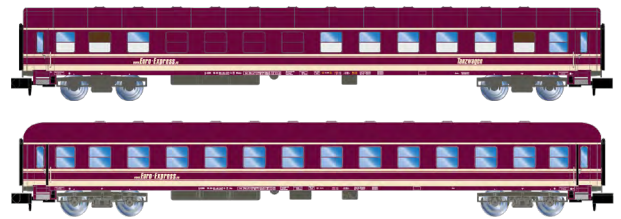

HN4307 DB

DB AG, 2-teiliges Set Reisezugwagen Bomz²³⁶ in „InterRegio“-Lackierung, Ep. V

HN4308 DB AG

DB AG, 2-teiliges Set Reisezugwagen Bomz²³⁶ in „InterCity“-Lackierung, Ep. V

HN4309 DB NACHTZUG

DB Nachtzug, 2-teiliges Set Reisezugwagen Bomz²³⁶ in weiß/roter Lackierung, Ep. VI

HN4300 EURO-EXPRESS

Euro-Express, 2-tlg. Set Reisezugwagen, bestehend aus 1 x 2. Klasse Wagen und einem Salonwagen Wgkmz (ex TMFB), Ep. V-VI

HN4310 DB AG

DB AG, 6-tlg. Grundset Talgo-Gliederzug „InterCityNight“ in blau/weißer Lackierung, Ep. V

HN4311 DB AG

DB AG, 2-tlg. Set Schlafwagen Talgo „InterCityNight“, blau/weißer Lackierung, Ep. V

HN4312 DB AG

DB AG, 2-tlg. Set „Sleeperette“-Wagen Talgo „InterCityNight“, blau/weißer Lackierung, Ep. V

NEW 2020